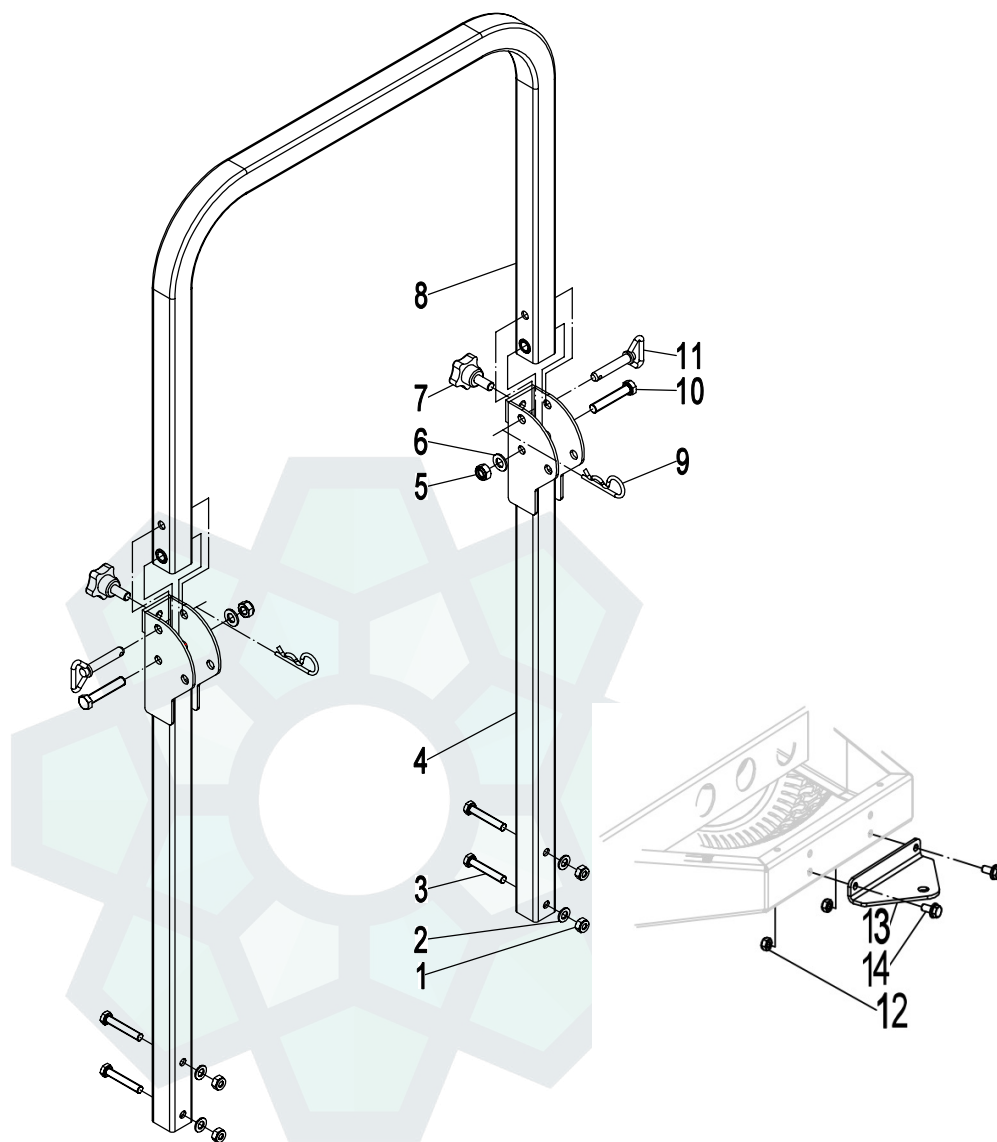

Артикул	Номер детали	Наименование	Описание	Кол-во	Другие
1	ZR-42023-2011	Гайка	M10	4	
2	ZR-42023-0257	Шайба	Ф10	4	
3	ZR-42023-0258	Болт	M10×65	4	
4	ZR-42023-0259	Планка нижняя		2	
5	ZR-42023-2261	Гайка	M12	2	
6	ZR-42023-2901	Шайба	Ф12	2	
7	ZR-42023-0262	Гайка барашек	M12×25	2	
8	ZR-42023-0263	Планка верхняя		1	
9	ZR-42023-0264	Шплинт		2	
10	ZR-42023-0265	Болт	M12×70	2	
11	ZR-42023-0266	Штифт		2	
12	ZR-42023-2011	Гайка	M10	2	
13	ZR-42023-0887	Фаркоп		1	
14	ZR-42023-0138	Болт	M10*20	2