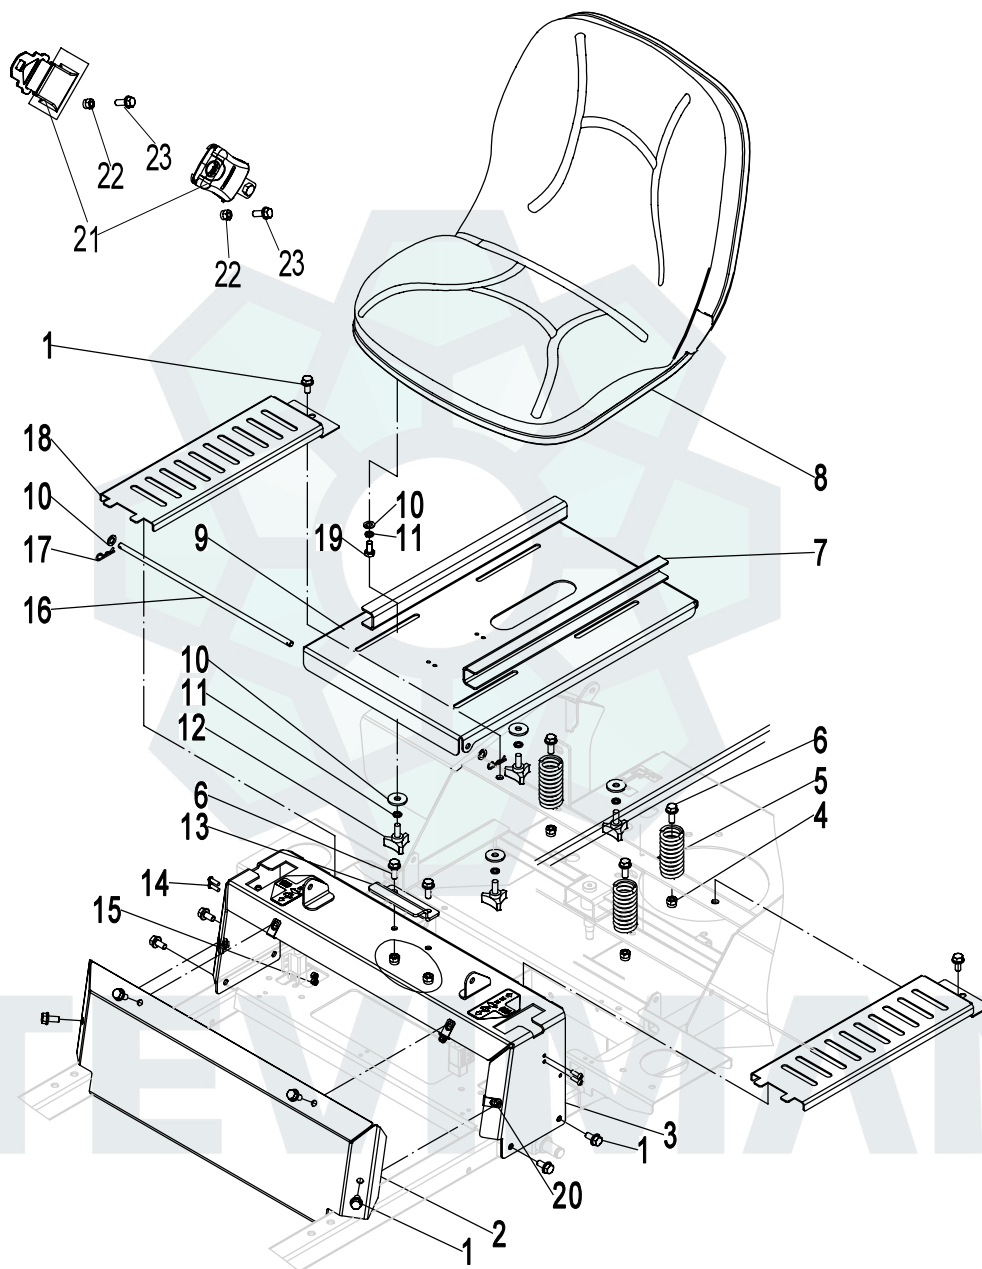

РУЛЕВОЙ И СТОЯНОЧНЫЙ ТОРМОЗ В СБОРЕ

Артикул	Номер детали	Наименование	Описание	Кол-во	Другие
37	ZR-42023-0102	Заглушка		2	
38	ZR-42023-0388	Кронштейн крепления кабеля правый		1	
39	ZR-42023-0389	Стойка рычага управления левая		1	
40	ZR-42023-0105	Рычаг управления левый		1	
41	ZR-42023-0106	Рукоятка рулевого управления левая		1	

STEVIMAN

ДЕРЖАТЕЛЬ РАМЫ В СБОРЕ

ДЕРЖАТЕЛЬ РАМЫ В СБОРЕ

Артикул	Номер детали	Наименование	Описание	Кол-во	Другие
1	ZR-42023-0393	Держатель	M12×60	4	
2	ZR-42023-0394	Гайка	M12	8	
3	ZR-42023-0125	Шплинт		15	
4	ZR-42023-0059	Шайба	Φ10	21	
5	ZR-42023-0714	Скоба угловая		4	
6	ZR-42023-0398	Подъёмный рычаг основной		1	
7	ZR-42023-2011	Гайка	M10	6	
8	ZR-42023-0117	Пластина		2	
9	ZR-42023-0118	Скоба зажимная		4	
10	ZR-42023-0402	Ось		1	
11	ZR-42023-0122	Болт	M10×25	2	
12	ZR-42023-0123	Педаль		1	
13	ZR-42023-0124	Планка регулировки высоты		2	
14	ZR-42023-0126	Стопорная шайба	Φ12	2	
15	ZR-42023-0407	Коромысло деки левое		1	
16	ZR-42023-0408	Втулка		2	
17	ZR-42023-0409	Коромысло деки левое		1	
18	ZR-42023-2411	Болт	M10×100	4	
19	ZR-42023-0015	Гайка	M8	4	
20	ZR-42023-0412	Кольцо		1	
21	ZR-42023-0413	Шайба	16×7×2	1	
22	ZR-42023-0414	Втулка		1	
23	ZR-42023-0415	Пластина ограничения высоты		1	
24	ZR-42023-0416	Проволочный канат	1.5-270	1	
25	ZR-42023-0287	Втулка		6	
26	ZR-42023-0903	Держатель		1	
27	ZR-42023-0099	Болт	M8×25	6	
28	ZR-42023-0737	Пластина		1	
29	ZR-42023-2041	Заклёпка	B10×20×3.2 x15.5	1	