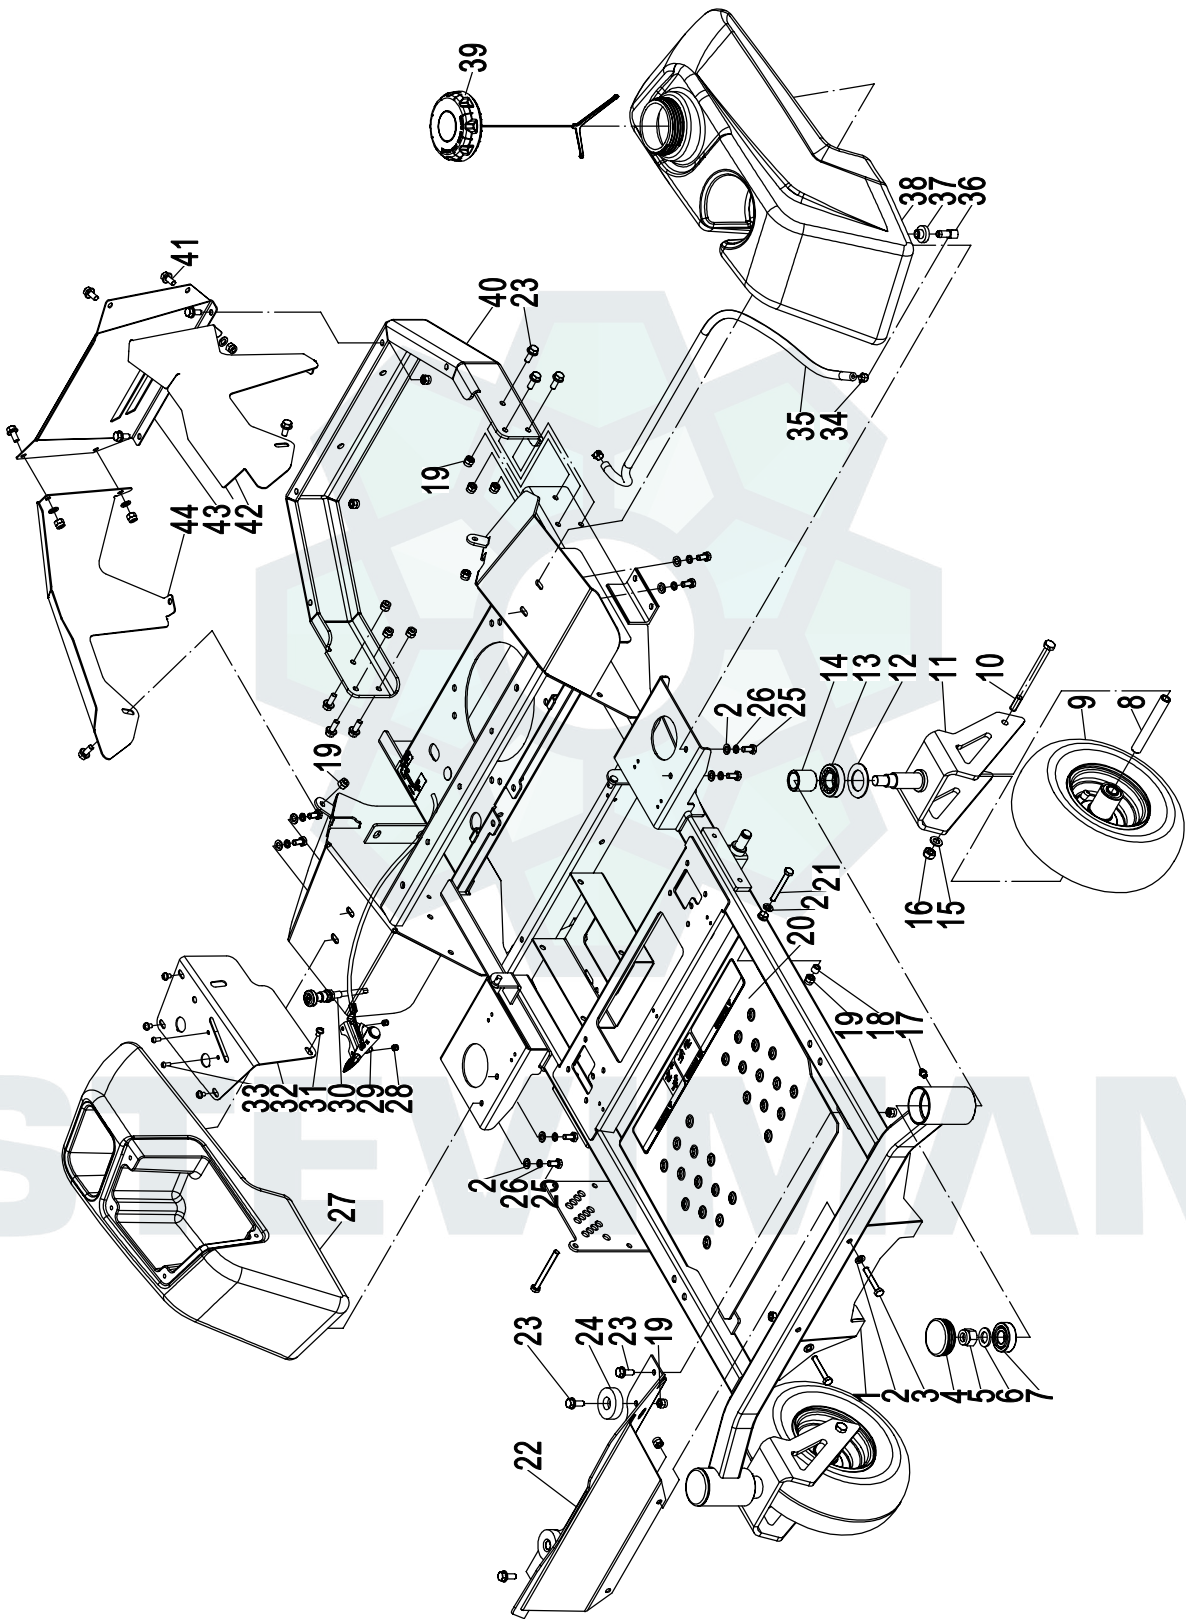

ШАССИ В СБОРЕ

Артикул	Номер детали	Наименование	Описание	Кол-во	Другие
1	ZR-42023-2271	Шасси		1	
2	ZR-42023-0022	Шайба	Ф8	12	
3	ZR-42023-0272	Болт	M8×55	2	
4	ZR-42023-0002	Пылезащитная крышка		2	
5	ZR-42023-0003	Гайка	M16	2	
6	ZR-42023-0004	Шайба	Ф16	2	
7	ZR-42023-0005	Подшипник	6204	2	
8	ZR-42023-0006	Ось		2	
9	ZR-42023-0007	Колесо переднее		2	
10	ZR-42023-0008	Болт	M10×150	2	
11	ZR-42023-2281	Вилка колеса		2	
12	ZR-42023-0281	Шайба		2	
13	ZR-42023-0011	Подшипник	30205	2	
14	ZR-42023-0012	Втулка		2	
15	ZR-42023-0059	Шайба	Ф10	2	
16	ZR-42023-2011	Гайка	M10	2	
17	ZR-42023-0013	Пробка отверстия для смаз- ывания	M8×1	2	
18	ZR-42023-0287	Втулка			
19	ZR-42023-0015	Гайка	M8	8	
20	ZR-42023-0289	Подставка для ног		1	
21	ZR-42023-0014	Болт	M8×60	2	
22	ZR-42023-0596	Передняя стойка		1	
23	ZR-42023-0017	Болт	M8×20	10	
24	ZR-42023-0016	Изолятор		2	
25	ZR-42023-2021	Болт	M8×16	8	
26	ZR-42023-0021	Стопорная шайба	Ф8	8	
27	ZR-42023-0023	Подстаканник		1	
28	ZR-42023-0024	Гайка	M5	2	
29	ZR-42023-0298	Трос газа		1	
30	ZR-42023-0026	Заслонка		1	
31	ZR-42023-0027	Винт	M6×12	4	
32	ZR-42023-0028	Консоль		1	
33	ZR-42023-0029	Винт	M5×16	2	
34	ZR-42023-2031	Хомут		2	
35	ZR-42023-0031	Бензошланг 1/4"		1	
36	ZR-42023-0032	Топливная магистраль		1	
37	ZR-42023-0033	Втулка		1	
38	ZR-42023-0034	Топливный бак 11 л.		1	

Артикул	Номер детали	Наименование	Описание	Кол-во	Другие
39	ZR-42023-0035	Крышка топливного бака		1	
40	ZR-42023-0036	Бампер задний		1	
41	ZR-42023-0133	Болт	M8×16	10	
42	ZR-42023-0311	Крышка бампера левая		1	
43	ZR-42023-0312	Крышка бампера задняя		1	
44	ZR-42023-0313	Крышка бампера правая		1	