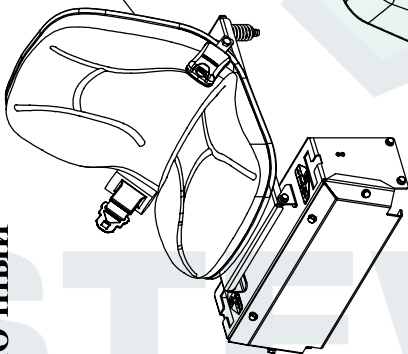

СИДЕНЬЕ В СБОРЕ

РУЛЕВОЙ И СТОЯНОЧНЫЙ ТОРМОЗ В СБОРЕ

ДЕРЖАТЕЛЬ РАМЫ В СБОРЕ