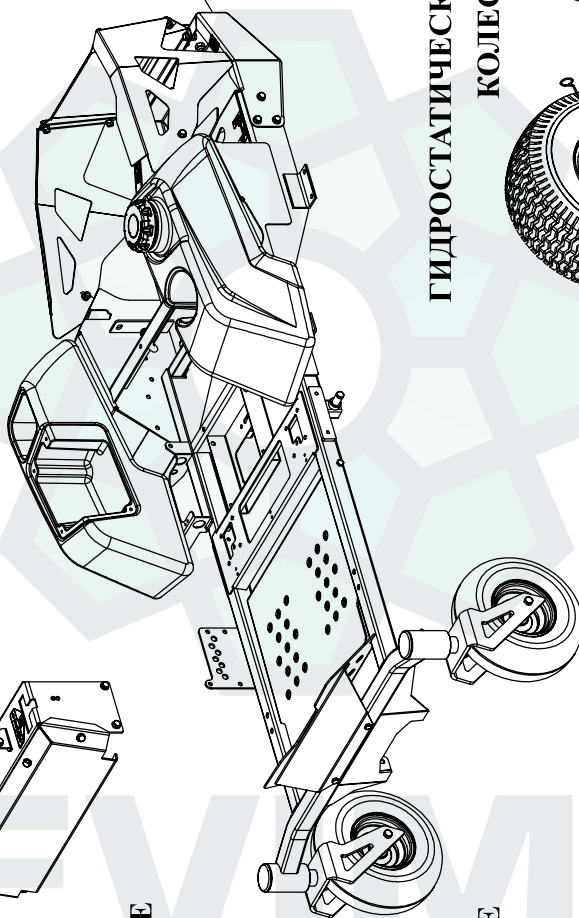

STEVIMAN

КОСИЛКА С НУЛЕВЫМ РАДИУСОМ ПОВОРОТА

ZR-132

СОДЕРЖАНИЕ

КОСИЛКА В СБОРЕ.....	-1-
ШАССИ В СБОРЕ.....	-2-
ГИДРОСТАТИЧЕСКАЯ КОРОБКА ПЕРЕДАЧ/КОЛЕСО В СБОРЕ.....	-5-
РУЛЕВОЙ И СТОЯНОЧНЫЙ ТОРМОЗ В СБОРЕ.....	-7-
ДЕРЖАТЕЛЬ РАМЫ В СБОРЕ.....	-11-
СИДЕНЬЕ В СБОРЕ.....	-13-
ДВИГАТЕЛЬ В СБОРЕ.....	-15-
48” КОСИЛЬНАЯ ДЕКА В СБОРЕ.....	-17-
ЭЛЕКТРИКА.....	-20-
ДУГИ БЕЗОПАСНОСТИ/ROPS.....	-22-
ЭЛЕКТРИЧЕСКАЯ СХЕМА.....	-23-

ДИВГАТЕЛЬ В СБОРЕ

СИДЕНЬЕ В СБОРЕ

РУЛЕВОЙ И СТОЯНОЧНЫЙ ТОРМОЗ В СБОРЕ

ШАССИ В СБОРЕ

ДЕРЖАТЕЛЬ РАМЫ В СБОРЕ

ГИДРОСТАТИЧЕСКАЯ КОРОБКА ПЕРЕДАЧ/ КОЛЕСО В СБОРЕ

ЭЛЕКТРИКА

КОСИЛЬНАЯ ДЕКА В СБОРЕ

ШАССИ В СБОРЕ

Артикул	Номер детали	Наименование	Описание	Кол-во	Другие
1	ZR-42023-2271	Шасси		1	
2	ZR-42023-0022	Шайба	Ф8	12	
3	ZR-42023-0272	Болт	M8×55	2	
4	ZR-42023-0002	Пылезащитная крышка		2	
5	ZR-42023-0003	Гайка	M16	2	
6	ZR-42023-0004	Шайба	Ф16	2	
7	ZR-42023-0005	Подшипник	6204	2	
8	ZR-42023-0006	Ось		2	
9	ZR-42023-0007	Колесо переднее		2	
10	ZR-42023-0008	Болт	M10×150	2	
11	ZR-42023-2281	Вилка колеса		2	
12	ZR-42023-0281	Шайба		2	
13	ZR-42023-0011	Подшипник	30205	2	
14	ZR-42023-0012	Втулка		2	
15	ZR-42023-0059	Шайба	Ф10	2	
16	ZR-42023-2011	Гайка	M10	2	
17	ZR-42023-0013	Пробка отверстия для смаз- ывания	M8×1	2	
18	ZR-42023-0287	Втулка			
19	ZR-42023-0015	Гайка	M8	8	
20	ZR-42023-0289	Подставка для ног		1	
21	ZR-42023-0014	Болт	M8×60	2	
22	ZR-42023-0596	Передняя стойка		1	
23	ZR-42023-0017	Болт	M8×20	10	
24	ZR-42023-0016	Изолятор		2	
25	ZR-42023-2021	Болт	M8×16	8	
26	ZR-42023-0021	Стопорная шайба	Ф8	8	
27	ZR-42023-0023	Подстаканник		1	
28	ZR-42023-0024	Гайка	M5	2	
29	ZR-42023-0298	Трос газа		1	
30	ZR-42023-0026	Заслонка		1	
31	ZR-42023-0027	Винт	M6×12	4	
32	ZR-42023-0028	Консоль		1	
33	ZR-42023-0029	Винт	M5×16	2	
34	ZR-42023-2031	Хомут		2	
35	ZR-42023-0031	Бензошланг 1/4"		1	
36	ZR-42023-0032	Топливная магистраль		1	
37	ZR-42023-0033	Втулка		1	
38	ZR-42023-0034	Топливный бак 11 л.		1	