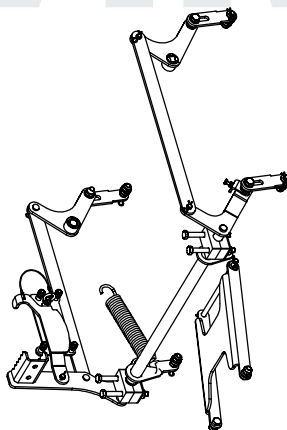

STEVIMAN

КОСИЛКА С НУЛЕВЫМ РАДИУСОМ ПОВОРОТА

ZR-132

СОДЕРЖАНИЕ

КОСИЛКА В СБОРЕ.....	-1-
ШАССИ В СБОРЕ.....	-2-
ГИДРОСТАТИЧЕСКАЯ КОРОБКА ПЕРЕДАЧ/КОЛЕСО В СБОРЕ.....	-5-
РУЛЕВОЙ И СТОЯНОЧНЫЙ ТОРМОЗ В СБОРЕ.....	-7-
ДЕРЖАТЕЛЬ РАМЫ В СБОРЕ.....	-11-
СИДЕНЬЕ В СБОРЕ.....	-13-
ДВИГАТЕЛЬ В СБОРЕ.....	-15-
48” КОСИЛЬНАЯ ДЕКА В СБОРЕ.....	-17-
ЭЛЕКТРИКА.....	-20-
ДУГИ БЕЗОПАСНОСТИ/ROPS.....	-22-
ЭЛЕКТРИЧЕСКАЯ СХЕМА.....	-23-

ДИВГАТЕЛЬ В СБОРЕ

СИДЕНЬЕ В СБОРЕ

РУЛЕВОЙ И СТОЯНОЧНЫЙ ТОРМОЗ В СБОРЕ

ШАССИ В СБОРЕ

ДЕРЖАТЕЛЬ РАМЫ В СБОРЕ

ГИДРОСТАТИЧЕСКАЯ КОРОБКА ПЕРЕДАЧ/ КОЛЕСО В СБОРЕ

ЭЛЕКТРИКА

КОСИЛЬНАЯ ДЕКА В СБОРЕ

ШАССИ В СБОРЕ

Артикул	Номер детали	Наименование	Описание	Кол-во	Другие
1	ZR-42023-2271	Шасси		1	
2	ZR-42023-0022	Шайба	Ф8	12	
3	ZR-42023-0272	Болт	M8×55	2	
4	ZR-42023-0002	Пылезащитная крышка		2	
5	ZR-42023-0003	Гайка	M16	2	
6	ZR-42023-0004	Шайба	Ф16	2	
7	ZR-42023-0005	Подшипник	6204	2	
8	ZR-42023-0006	Ось		2	
9	ZR-42023-0007	Колесо переднее		2	
10	ZR-42023-0008	Болт	M10×150	2	
11	ZR-42023-2281	Вилка колеса		2	
12	ZR-42023-0281	Шайба		2	
13	ZR-42023-0011	Подшипник	30205	2	
14	ZR-42023-0012	Втулка		2	
15	ZR-42023-0059	Шайба	Ф10	2	
16	ZR-42023-2011	Гайка	M10	2	
17	ZR-42023-0013	Пробка отверстия для смаз- ывания	M8×1	2	
18	ZR-42023-0287	Втулка			
19	ZR-42023-0015	Гайка	M8	8	
20	ZR-42023-0289	Подставка для ног		1	
21	ZR-42023-0014	Болт	M8×60	2	
22	ZR-42023-0596	Передняя стойка		1	
23	ZR-42023-0017	Болт	M8×20	10	
24	ZR-42023-0016	Изолятор		2	
25	ZR-42023-2021	Болт	M8×16	8	
26	ZR-42023-0021	Стопорная шайба	Ф8	8	
27	ZR-42023-0023	Подстаканник		1	
28	ZR-42023-0024	Гайка	M5	2	
29	ZR-42023-0298	Трос газа		1	
30	ZR-42023-0026	Заслонка		1	
31	ZR-42023-0027	Винт	M6×12	4	
32	ZR-42023-0028	Консоль		1	
33	ZR-42023-0029	Винт	M5×16	2	
34	ZR-42023-2031	Хомут		2	
35	ZR-42023-0031	Бензошланг 1/4"		1	
36	ZR-42023-0032	Топливная магистраль		1	
37	ZR-42023-0033	Втулка		1	
38	ZR-42023-0034	Топливный бак 11 л.		1	