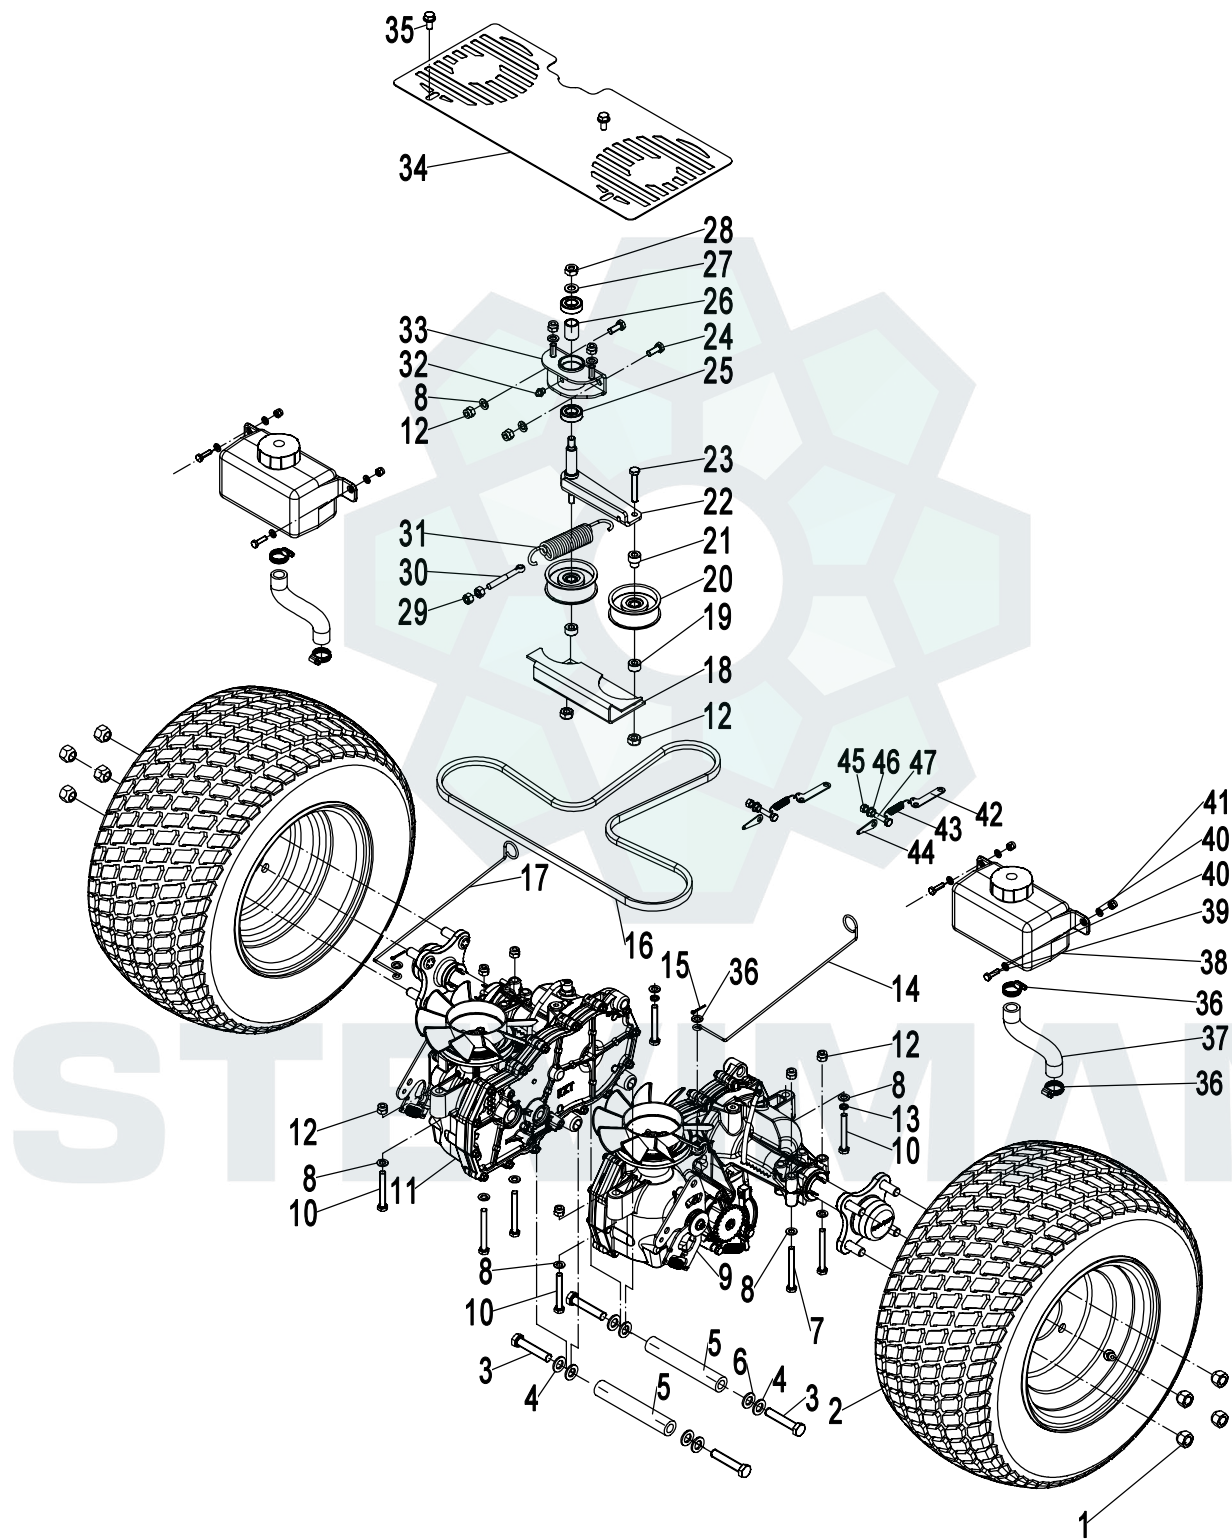

ГИДРОСТАТИЧЕСКАЯ КОРОБКА ПЕРЕДАЧ/КОЛЕСО В СБОРЕ

ГИДРОСТАТИЧЕСКАЯ КОРОБКА ПЕРЕДАЧ/КОЛЕСО В СБОРЕ

Артикул	Номер детали	Наименование	Описание	Кол-во	Другие
1	ZR-42023-0041	Гайка	1/2-20 UNF-2B	8	
2	ZR-42023-0621	Колесо заднее		2	
3	ZR-42023-0622	Болт	M10×55	4	
4	ZR-42023-0152	Шайба	Φ10	4	
5	ZR-42023-0931	Втулка трансмиссии		2	
6	ZR-42023-0059	Шайба	10	4	
7	ZR-42023-0047	Болт	M8×70	4	
8	ZR-42023-0022	Шайба	Φ8	10	
9	ZR-42023-0628	Гидростатическая трансмиссия левая		1	
10	ZR-42023-0014	Болт	M8×60	4	
11	ZR-42023-2631	Гидростатическая трансмиссия правая		1	
12	ZR-42023-0015	Гайка	M8	12	
13	ZR-42023-0021	Стопорная шайба	Φ8	2	
14	ZR-42023-0328	Рычаг разблокировки левой трансмиссии		1	
15	ZR-42023-0055	Шплинт		2	
16	ZR-42023-0056	Ремень привода хода		1	
17	ZR-42023-0331	Рычаг разблокировки правой трансмиссии		1	
18	ZR-42023-0332	Пластина шкивов		1	
19	ZR-42023-0333	Втулка		2	
20	ZR-42023-2061	Натяжной шкив		2	
21	ZR-42023-0335	Втулка		1	
22	ZR-42023-0336	Рычаг натяжения шкива		1	
23	ZR-42023-0337	Болт	M8×50	1	
24	ZR-42023-0338	Болт	M8×20	4	
25	ZR-42023-0339	Подшипник	6002	2	
26	ZR-42023-2341	Втулка		1	
27	ZR-42023-0059	Шайба	Φ10	1	
28	ZR-42023-2011	Гайка	M10	1	
29	ZR-42023-0062	Гайка	M8	2	
30	ZR-42023-0344	Держатель пружины	M8×50	1	
31	ZR-42023-0064	Пружина натяжения шкива		1	
32	ZR-42023-0013	Пробка отверстия для смазывания	M8×1	1	
33	ZR-42023-0347	Подшипниковый узел		1	
34	ZR-42023-0348	Защитная панель		1	
35	ZR-42023-0133	Болт	M8×16	2