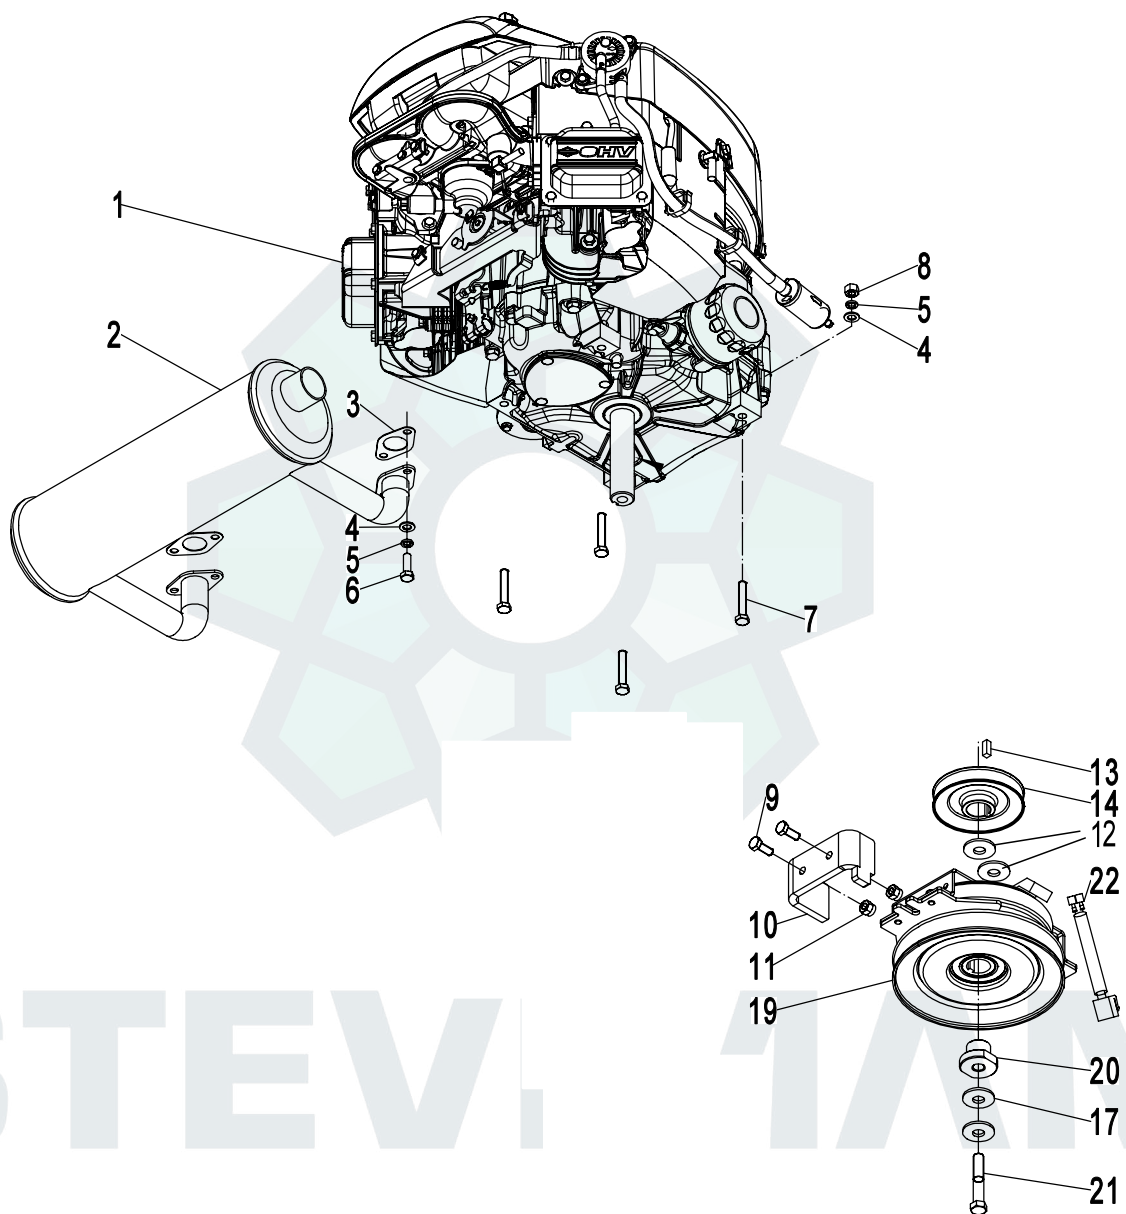

BS PXi200

ДВИГАТЕЛЬ В СБОРЕ

Артикул	Номер детали	Наименование	Описание	Кол-во	Другие
1		Двигатель BS PXi2400 в сборе		1	
2	ZR-42023-0447	Глушитель		1	
3	ZR-42023-0448	Прокладка глушителя		2	
4	ZR-42023-0022	Шайба	Ф8	8	
5	ZR-42023-0021	Стопорная шайба	Ф8	8	
6	ZR-42023-2771	Болт	5/16-18×1	4	
7	ZR-42023-0086	Болт	M8×45	4	
8	ZR-42023-2081	Гайка	M8	4	
9	ZR-42023-0099	Болт	M8×25	2	
10	ZR-42023-0455	Скоба сцепления		1	
11	ZR-42023-0015	Гайка	M8	2	
12	ZR-42023-0159	Шайба		2	
13	ZR-42023-2161	Шпонка	6.35×6.35×30	1	
14	ZR-42023-0778	Шкив A108		1	
16	ZR-42023-0460	Втулка (не показано)		1	
17	ZR-42023-0164	Шайба		2	
18	ZR-42023-0464	Болт (не показано)	7/16-20×3	1	
19	ZR-42023-0462	Электромагнитная муфта отбора мощности		1	
20	ZR-42023-0463	Втулка		1	
21	ZR-42023-0464	Болт	7/16-20×3	1	
22	ZR-42023-0465	Жгут проводов		1	

STEVIMAN