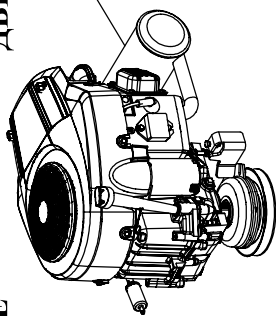

STEVIMAN

КОСИЛКА С НУЛЕВЫМ РАДИУСОМ ПОВОРОТА

ZR-132

СОДЕРЖАНИЕ

КОСИЛКА В СБОРЕ.....	-1-
ШАССИ В СБОРЕ.....	-2-
ГИДРОСТАТИЧЕСКАЯ КОРОБКА ПЕРЕДАЧ/КОЛЕСО В СБОРЕ.....	-5-
РУЛЕВОЙ И СТОЯНОЧНЫЙ ТОРМОЗ В СБОРЕ.....	-7-
ДЕРЖАТЕЛЬ РАМЫ В СБОРЕ.....	-11-
СИДЕНЬЕ В СБОРЕ.....	-13-
ДВИГАТЕЛЬ В СБОРЕ.....	-15-
48” КОСИЛЬНАЯ ДЕКА В СБОРЕ.....	-17-
ЭЛЕКТРИКА.....	-20-
ДУГИ БЕЗОПАСНОСТИ/ROPS.....	-22-
ЭЛЕКТРИЧЕСКАЯ СХЕМА.....	-23-

ДИВГАТЕЛЬ В СБОРЕ

СИДЕНЬЕ В СБОРЕ

РУЛЕВОЙ И СТОЯНОЧНЫЙ ТОРМОЗ В СБОРЕ

ШАССИ В СБОРЕ

ДЕРЖАТЕЛЬ РАМЫ В СБОРЕ

ГИДРОСТАТИЧЕСКАЯ КОРОБКА ПЕРЕДАЧ/ КОЛЕСО В СБОРЕ

ЭЛЕКТРИКА

КОСИЛЬНАЯ ДЕКА В СБОРЕ