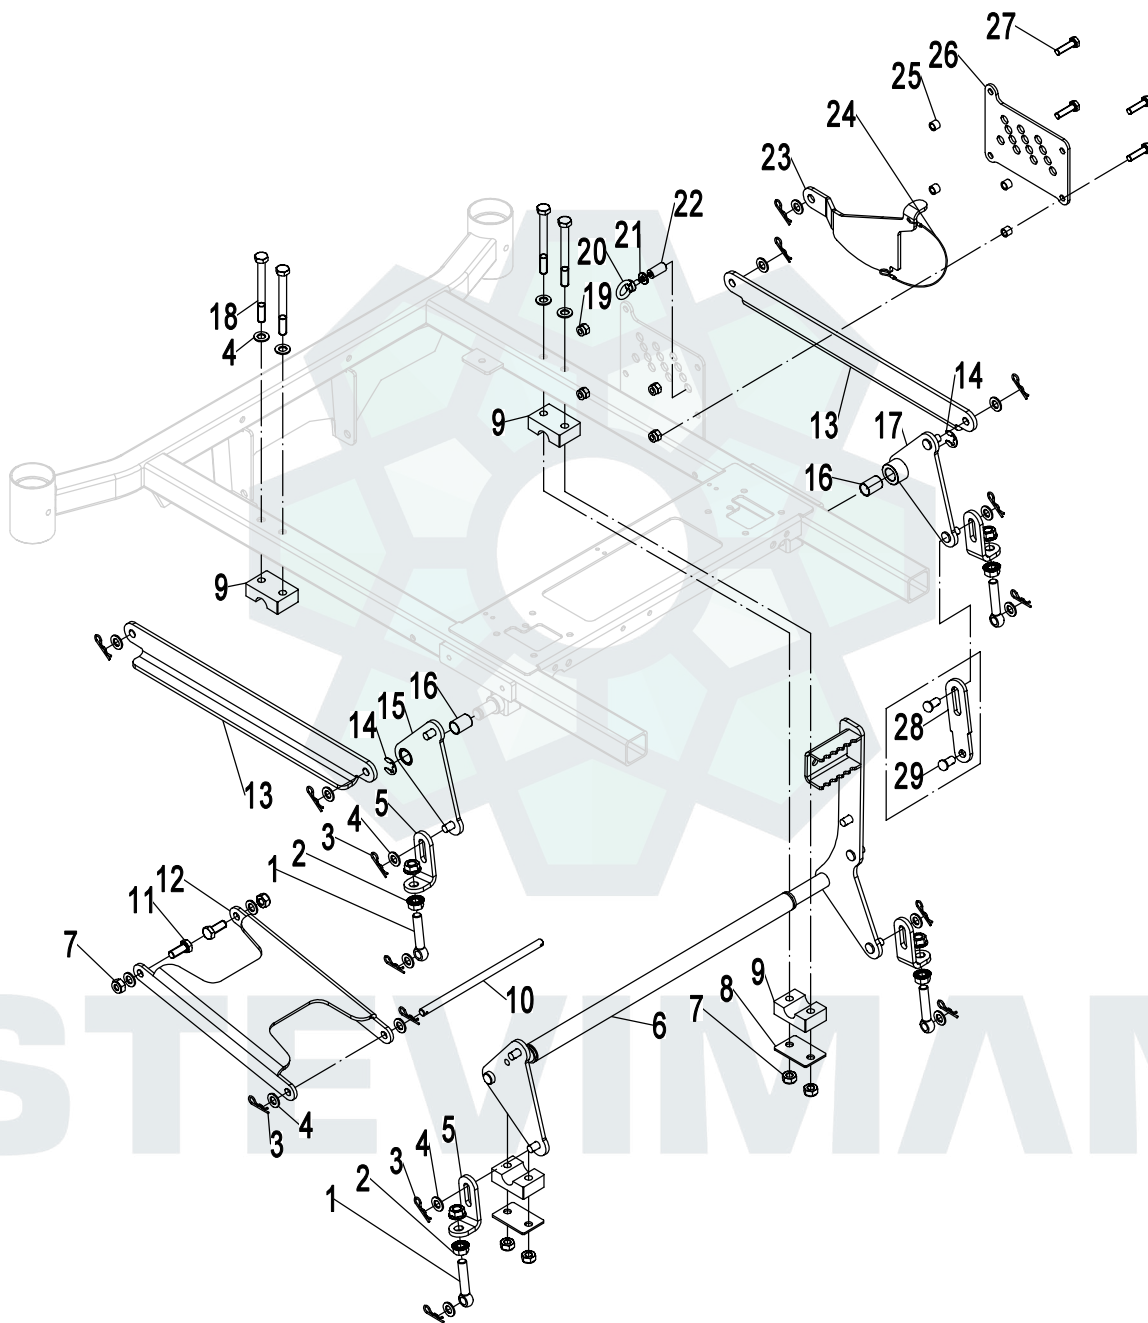

ДЕРЖАТЕЛЬ РАМЫ В СБОРЕ

ДЕРЖАТЕЛЬ РАМЫ В СБОРЕ

Артикул	Номер детали	Наименование	Описание	Кол-во	Другие
1	ZR-42023-0393	Держатель	M12×60	4	
2	ZR-42023-0394	Гайка	M12	8	
3	ZR-42023-0125	Шплинт		15	
4	ZR-42023-0059	Шайба	Φ10	21	
5	ZR-42023-0714	Скоба угловая		4	
6	ZR-42023-0398	Подъёмный рычаг основной		1	
7	ZR-42023-2011	Гайка	M10	6	
8	ZR-42023-0117	Пластина		2	
9	ZR-42023-0118	Скоба зажимная		4	
10	ZR-42023-0402	Ось		1	
11	ZR-42023-0122	Болт	M10×25	2	
12	ZR-42023-0123	Педаль		1	
13	ZR-42023-0124	Планка регулировки высоты		2	
14	ZR-42023-0126	Стопорная шайба	Φ12	2	
15	ZR-42023-0407	Коромысло деки левое		1	
16	ZR-42023-0408	Втулка		2	
17	ZR-42023-0409	Коромысло деки левое		1	
18	ZR-42023-2411	Болт	M10×100	4	
19	ZR-42023-0015	Гайка	M8	4	
20	ZR-42023-0412	Кольцо		1	
21	ZR-42023-0413	Шайба	16×7×2	1	
22	ZR-42023-0414	Втулка		1	
23	ZR-42023-0415	Пластина ограничения высоты		1	
24	ZR-42023-0416	Проволочный канат	1.5-270	1	
25	ZR-42023-0287	Втулка		6	
26	ZR-42023-0903	Держатель		1	
27	ZR-42023-0099	Болт	M8×25	6	
28	ZR-42023-0737	Пластина		1	
29	ZR-42023-2041	Заклёпка	B10×20×3.2 x15.5	1