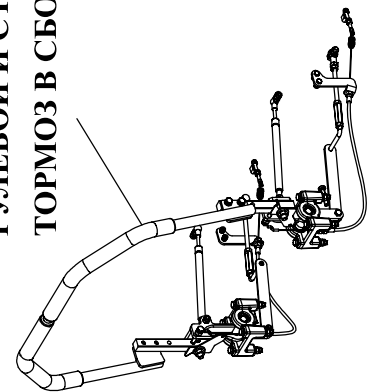

STEVIMAN

КОСИЛКА С НУЛЕВЫМ РАДИУСОМ ПОВОРОТА

ZR-132

СОДЕРЖАНИЕ

КОСИЛКА В СБОРЕ.....	-1-
ШАССИ В СБОРЕ.....	-2-
ГИДРОСТАТИЧЕСКАЯ КОРОБКА ПЕРЕДАЧ/КОЛЕСО В СБОРЕ.....	-5-
РУЛЕВОЙ И СТОЯНОЧНЫЙ ТОРМОЗ В СБОРЕ.....	-7-
ДЕРЖАТЕЛЬ РАМЫ В СБОРЕ.....	-11-
СИДЕНЬЕ В СБОРЕ.....	-13-
ДВИГАТЕЛЬ В СБОРЕ.....	-15-
48” КОСИЛЬНАЯ ДЕКА В СБОРЕ.....	-17-
ЭЛЕКТРИКА.....	-20-
ДУГИ БЕЗОПАСНОСТИ/ROPS.....	-22-
ЭЛЕКТРИЧЕСКАЯ СХЕМА.....	-23-

ДИВГАТЕЛЬ В СБОРЕ

СИДЕНЬЕ В СБОРЕ

РУЛЕВОЙ И СТОЯНОЧНЫЙ ТОРМОЗ В СБОРЕ

ШАССИ В СБОРЕ

ДЕРЖАТЕЛЬ РАМЫ В СБОРЕ

ГИДРОСТАТИЧЕСКАЯ КОРОБКА ПЕРЕДАЧ/ КОЛЕСО В СБОРЕ

ЭЛЕКТРИКА

КОСИЛЬНАЯ ДЕКА В СБОРЕ

Артикул	Номер детали	Наименование	Описание	Кол-во	Другие
39	ZR-42023-0035	Крышка топливного бака		1	
40	ZR-42023-0036	Бампер задний		1	
41	ZR-42023-0133	Болт	M8×16	10	
42	ZR-42023-0311	Крышка бампера левая		1	
43	ZR-42023-0312	Крышка бампера задняя		1	
44	ZR-42023-0313	Крышка бампера правая		1	