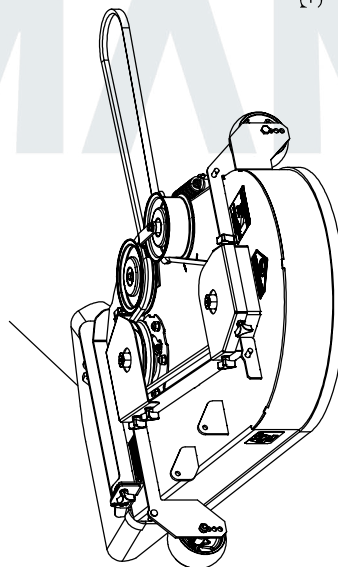

STEVIMAN

КОСИЛКА С НУЛЕВЫМ РАДИУСОМ ПОВОРОТА

ZR-132

СОДЕРЖАНИЕ

КОСИЛКА В СБОРЕ.....	-1-
ШАССИ В СБОРЕ.....	-2-
ГИДРОСТАТИЧЕСКАЯ КОРОБКА ПЕРЕДАЧ/КОЛЕСО В СБОРЕ.....	-5-
РУЛЕВОЙ И СТОЯНОЧНЫЙ ТОРМОЗ В СБОРЕ.....	-7-
ДЕРЖАТЕЛЬ РАМЫ В СБОРЕ.....	-11-
СИДЕНЬЕ В СБОРЕ.....	-13-
ДВИГАТЕЛЬ В СБОРЕ.....	-15-
48” КОСИЛЬНАЯ ДЕКА В СБОРЕ.....	-17-
ЭЛЕКТРИКА.....	-20-
ДУГИ БЕЗОПАСНОСТИ/ROPS.....	-22-
ЭЛЕКТРИЧЕСКАЯ СХЕМА.....	-23-

ДИВГАТЕЛЬ В СБОРЕ

СИДЕНЬЕ В СБОРЕ

РУЛЕВОЙ И СТОЯНОЧНЫЙ ТОРМОЗ В СБОРЕ

ШАССИ В СБОРЕ

ДЕРЖАТЕЛЬ РАМЫ В СБОРЕ

ГИДРОСТАТИЧЕСКАЯ КОРОБКА ПЕРЕДАЧ/ КОЛЕСО В СБОРЕ

ЭЛЕКТРИКА

КОСИЛЬНАЯ ДЕКА В СБОРЕ

ШАССИ В СБОРЕ

Артикул	Номер детали	Наименование	Описание	Кол-во	Другие
1	ZR-42023-2271	Шасси		1	
2	ZR-42023-0022	Шайба	Ф8	12	
3	ZR-42023-0272	Болт	M8×55	2	
4	ZR-42023-0002	Пылезащитная крышка		2	
5	ZR-42023-0003	Гайка	M16	2	
6	ZR-42023-0004	Шайба	Ф16	2	
7	ZR-42023-0005	Подшипник	6204	2	
8	ZR-42023-0006	Ось		2	
9	ZR-42023-0007	Колесо переднее		2	
10	ZR-42023-0008	Болт	M10×150	2	
11	ZR-42023-2281	Вилка колеса		2	
12	ZR-42023-0281	Шайба		2	
13	ZR-42023-0011	Подшипник	30205	2	
14	ZR-42023-0012	Втулка		2	
15	ZR-42023-0059	Шайба	Ф10	2	
16	ZR-42023-2011	Гайка	M10	2	
17	ZR-42023-0013	Пробка отверстия для смаз- ывания	M8×1	2	
18	ZR-42023-0287	Втулка			
19	ZR-42023-0015	Гайка	M8	8	
20	ZR-42023-0289	Подставка для ног		1	
21	ZR-42023-0014	Болт	M8×60	2	
22	ZR-42023-0596	Передняя стойка		1	
23	ZR-42023-0017	Болт	M8×20	10	
24	ZR-42023-0016	Изолятор		2	
25	ZR-42023-2021	Болт	M8×16	8	
26	ZR-42023-0021	Стопорная шайба	Ф8	8	
27	ZR-42023-0023	Подстаканник		1	
28	ZR-42023-0024	Гайка	M5	2	
29	ZR-42023-0298	Трос газа		1	
30	ZR-42023-0026	Заслонка		1	
31	ZR-42023-0027	Винт	M6×12	4	
32	ZR-42023-0028	Консоль		1	
33	ZR-42023-0029	Винт	M5×16	2	
34	ZR-42023-2031	Хомут		2	
35	ZR-42023-0031	Бензошланг 1/4"		1	
36	ZR-42023-0032	Топливная магистраль		1	
37	ZR-42023-0033	Втулка		1	
38	ZR-42023-0034	Топливный бак 11 л.		1	