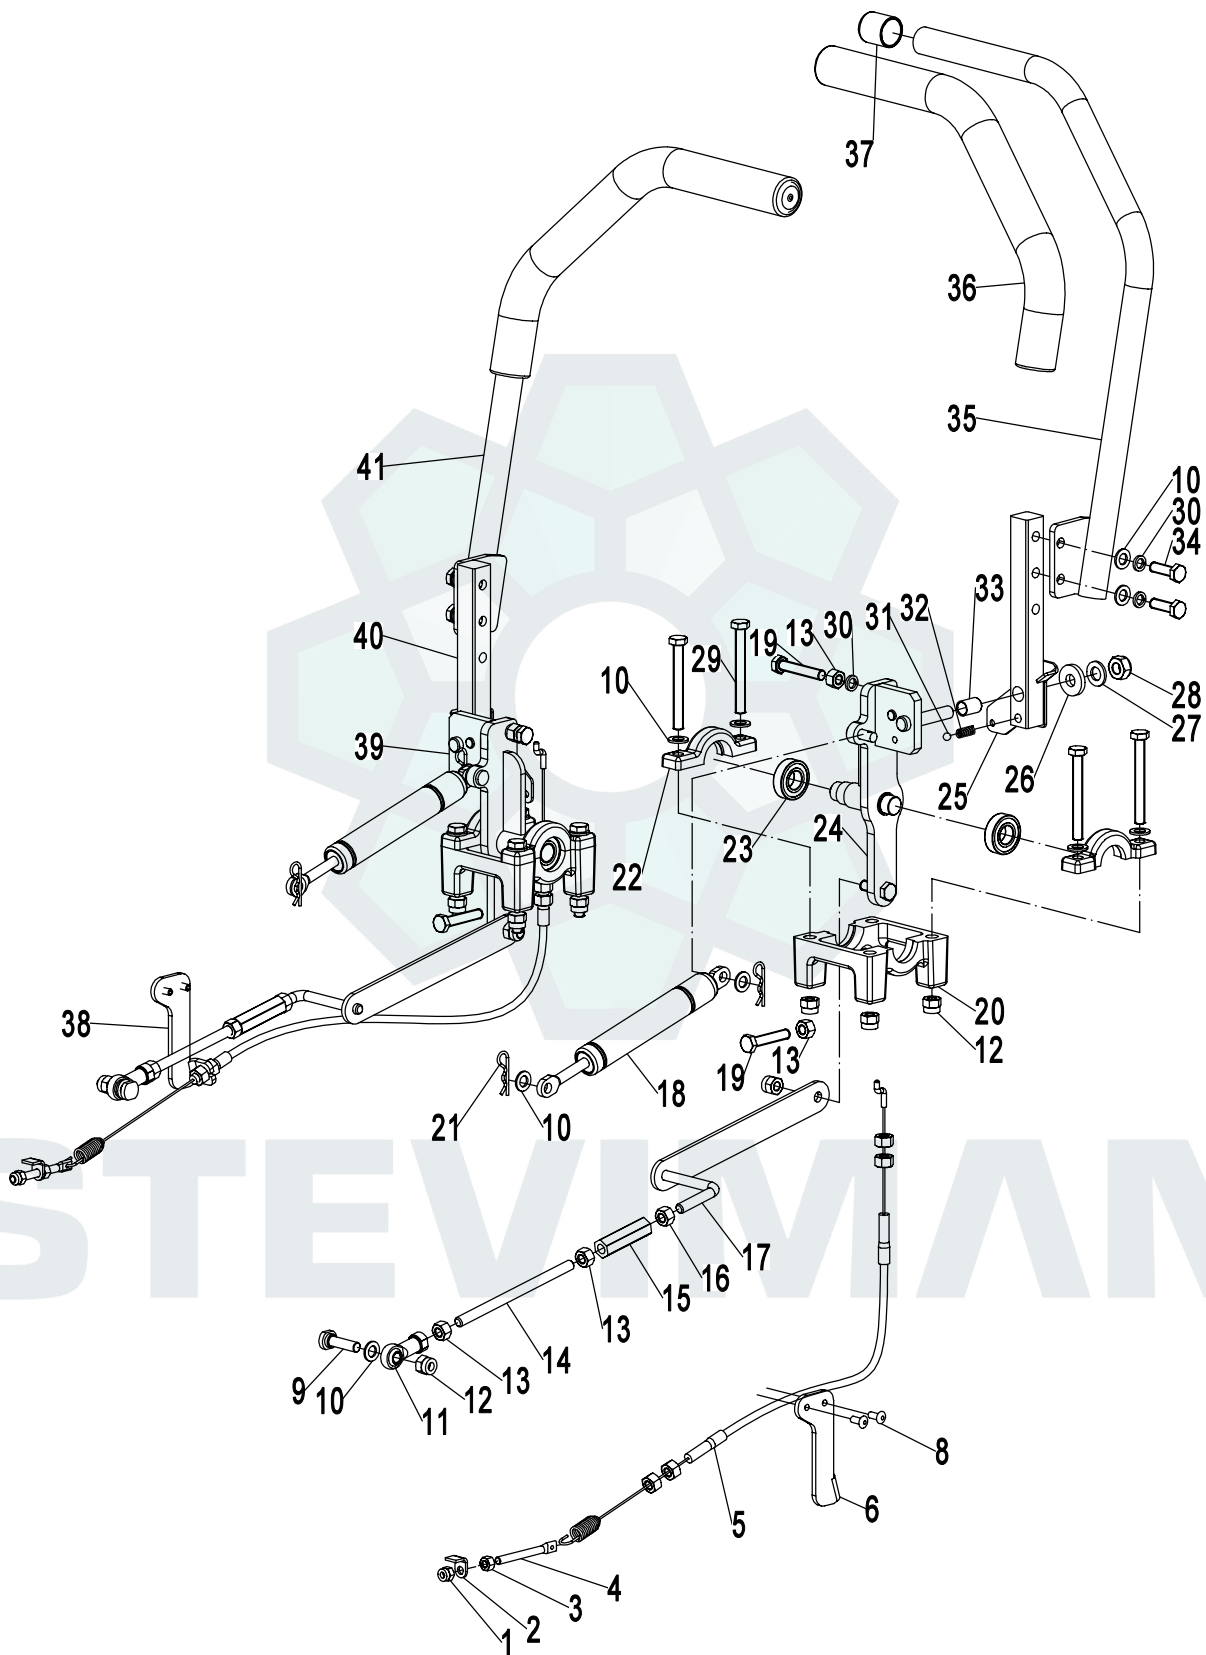

РУЛЕВОЙ И СТОЯНОЧНЫЙ ТОРМОЗ В СБОРЕ

РУЛЕВОЙ И СТОЯНОЧНЫЙ ТОРМОЗ В СБОРЕ

Артикул	Номер детали	Наименование	Описание	Кол-во	Другие
1	ZR-42023-0068	Гайка	M6		
2	ZR-42023-0069	Скоба			
3	ZR-42023-0071	Гайка	M6		
4	ZR-42023-0072	Соединительный винт троса			
5	ZR-42023-0073	Трос тормоза			
6	ZR-42023-0356	Кронштейн крепления кабеля левый			
7	ZR-42023-0075	Болт	M6×20		
8	ZR-42023-0358	Заклёпка	4.8×12		
9	ZR-42023-0076	Болт	M8		
10	ZR-42023-0022	Шайба	Ф8		
11	ZR-42023-0078	Наконечник	M8		
12	ZR-42023-0078	Гайка	M8		
13	ZR-42023-2081	Гайка	M8		
14	ZR-42023-0081	Тяга			
15	ZR-42023-0082	Соединитель			
16	ZR-42023-0083	Гайка	M8-L		
17	ZR-42023-0084	Кронштейн подшипникового узла			
18	ZR-42023-0368	Демпфер с шаровым гнездом и стойкой			
19	ZR-42023-0086	Болт	M8×45		
20	ZR-42023-0087	Подшипниковый узел			
21	ZR-42023-0125	Шплинт			
22	ZR-42023-0088	Крышка подшипника			
23	ZR-42023-0089	Подшипник	6002-2RS		
24	ZR-42023-0374	Стойка рычага управления правая			
25	ZR-42023-0091	Рычаг управления правый			
26	ZR-42023-0092	Шайба			
27	ZR-42023-0059	Шайба			
28	ZR-42023-0059	Гайка	M10		
29	ZR-42023-0047	Болт	M8×70		
30	ZR-42023-0021	Стопорная шайба	Ф8		
31	ZR-42023-0096	Шарик	6		
32	ZR-42023-0097	Пружина			
33	ZR-42023-0098	Втулка			
34	ZR-42023-0099	Болт	M8×25		
35	ZR-42023-0702	Рукоятка рулевого управления правая			
36	ZR-42023-0101	Накладка на ручку