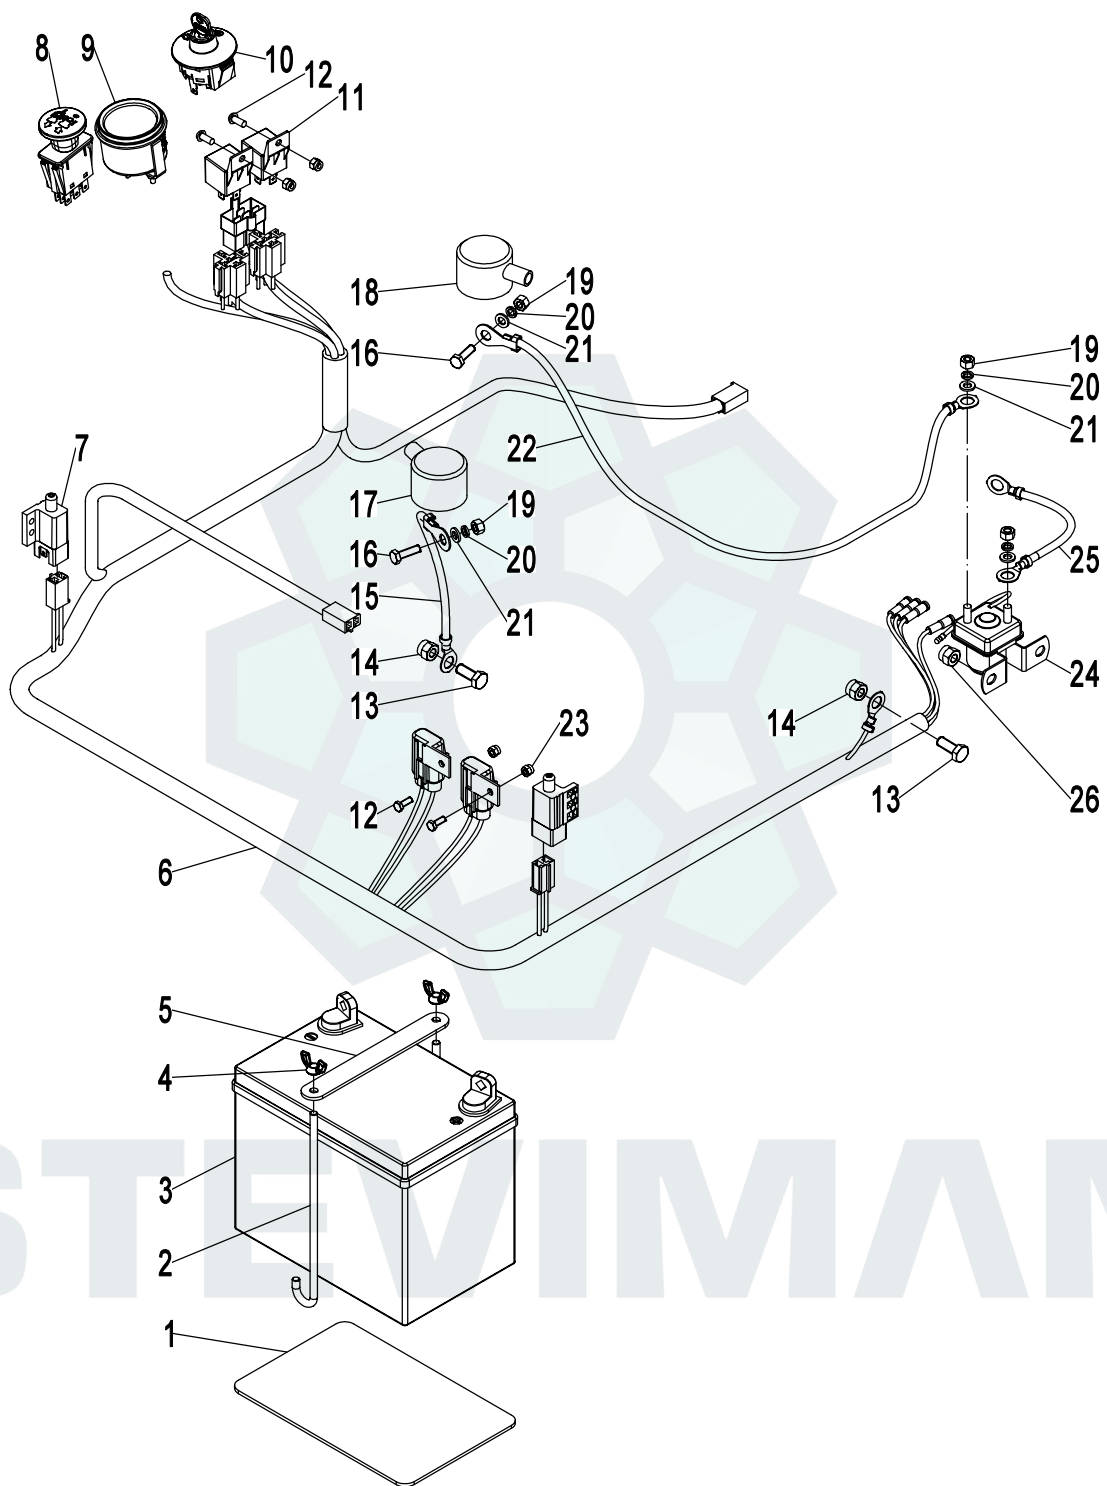

Артикул	Номер детали	Наименование	Описание	Кол-во	Другие
1	ZR-42023-0229	Коврик под аккумулятор		1	
2	ZR-42023-1231	Скоба		2	
3	ZR-42023-0231	Аккумулятор		1	
4	ZR-42023-0232	Гайка барашек		2	
5	ZR-42023-0233	Фиксатор скобы		1	
6	ZR-42023-0234	Главный жгут проводов		1	
7	ZR-42023-0235	Переключатель блокировки		2	
8	ZR-42023-0236	Переключатель сцепления BOM		1	
9	ZR-42023-0539	Счётчик моточасов		1	
10	ZR-42023-0238	Замок зажигания		1	
11	ZR-42023-0239	Реле		2	
12	ZR-42023-2241	Болт	M5×12	4	
13	ZR-42023-0133	Болт	M8×16	2	
14	ZR-42023-0015	Гайка	M8	2	
15	ZR-42023-0243	Кабель		1	
16	ZR-42023-0075	Болт	M6×20	2	
17	ZR-42023-0245	Колпачок -		1	
18	ZR-42023-0246	Колпачок +		1	
19	ZR-42023-0071	Гайка	M6	4	
20	ZR-42023-0248	Стопорная шайба	Ф6	4	
21	ZR-42023-0249	Шайба	Ф6	4	
22	ZR-42023-2251	Кабель		1	
23	ZR-42023-0024	Гайка	M5	4	
24	ZR-42023-0252	Реле стартера		1	
25	ZR-42023-0253	Кабель стартера		1	
26	ZR-42023-0254	Гайка	M6	2	

STEVIMAN