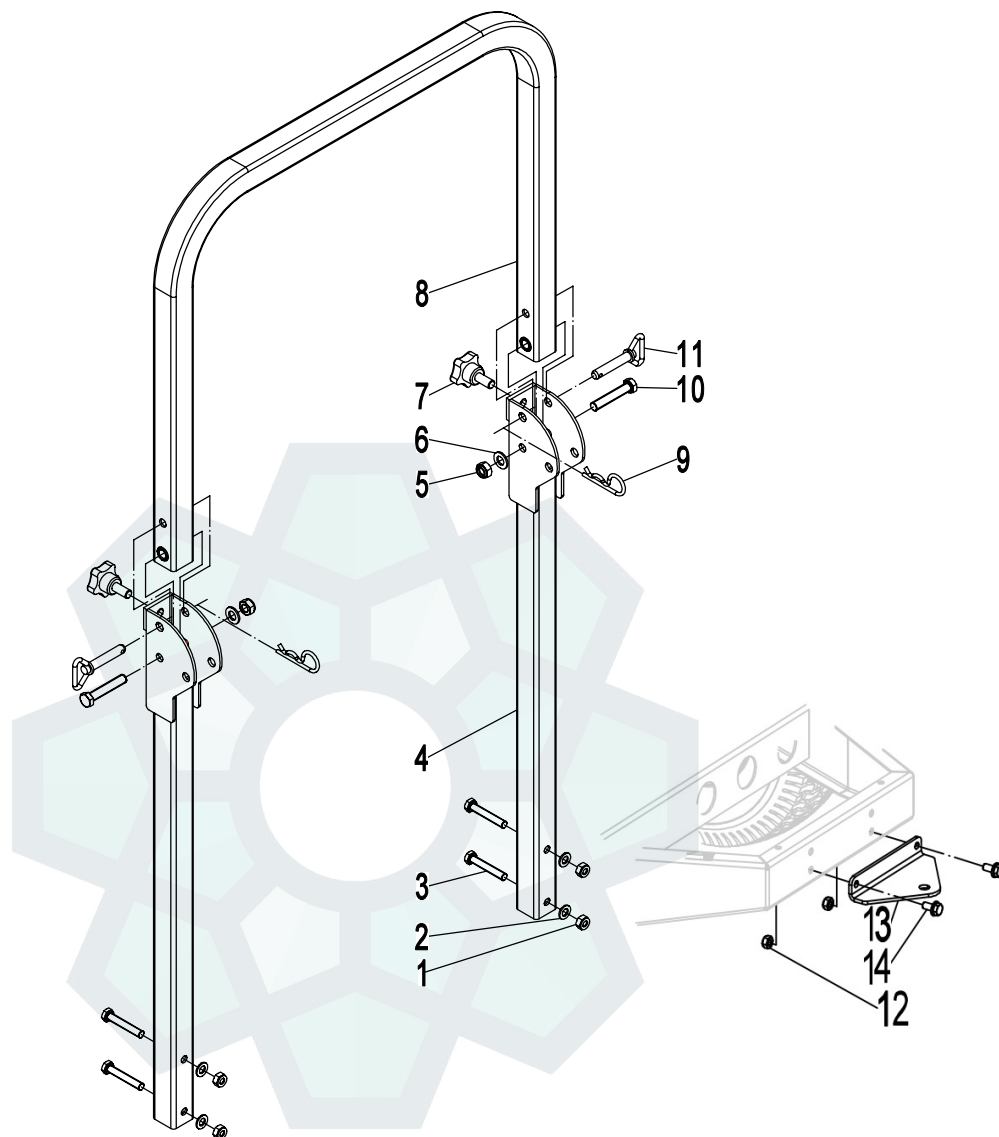

Артикул	Номер детали	Наименование	Описание	Кол-во	Другие
1	ZR-42023-2011	Гайка	M10	4	
2	ZR-42023-0257	Шайба	Ф10	4	
3	ZR-42023-0258	Болт	M10×65	4	
4	ZR-42023-0259	Планка нижняя		2	
5	ZR-42023-2261	Гайка	M12	2	
6	ZR-42023-2901	Шайба	Ф12	2	
7	ZR-42023-0262	Гайка барашек	M12×25	2	
8	ZR-42023-0263	Планка верхняя		1	
9	ZR-42023-0264	Шплинт		2	
10	ZR-42023-0265	Болт	M12×70	2	
11	ZR-42023-0266	Штифт		2	
12	ZR-42023-2011	Гайка	M10	2	
13	ZR-42023-0887	Фаркоп		1	
14	ZR-42023-0138	Болт	M10*20	2