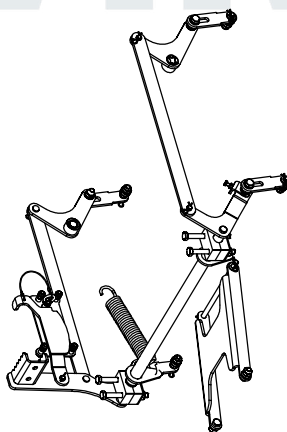

**ДВИГАТЕЛЬ В СБОРЕ**

**ШАССИ В СБОРЕ**

**ГИДРОСТАТИЧЕСКАЯ КОРОБКА ПЕРЕДАЧ/  
КОЛЕСО В СБОРЕ**

**СИДЕНЬЕ В СБОРЕ**

**РУЛЕВОЙ И СТОЯНОЧНЫЙ  
ТОРМОЗ В СБОРЕ**

**ДЕРЖАТЕЛЬ РАМЫ В СБОРЕ**

**КОСИЛЬНАЯ ДЕКА В СБОРЕ**

**ЭЛЕКТРИКА**

**ШАССИ В СБОРЕ**

Артикул	Номер детали	Наименование	Описание	Кол-во	Другие
1	ZR-42023-2271	Шасси		1	
2	ZR-42023-0022	Шайба	Ф8	12	
3	ZR-42023-0272	Болт	M8×55	2	
4	ZR-42023-0002	Пылезащитная крышка		2	
5	ZR-42023-0003	Гайка	M16	2	
6	ZR-42023-0004	Шайба	Ф16	2	
7	ZR-42023-0005	Подшипник	6204	2	
8	ZR-42023-0006	Ось		2	
9	ZR-42023-0007	Колесо переднее		2	
10	ZR-42023-0008	Болт	M10×150	2	
11	ZR-42023-2281	Вилка колеса		2	
12	ZR-42023-0281	Шайба		2	
13	ZR-42023-0011	Подшипник	30205	2	
14	ZR-42023-0012	Втулка		2	
15	ZR-42023-0059	Шайба	Ф10	2	
16	ZR-42023-2011	Гайка	M10	2	
17	ZR-42023-0013	Пробка отверстия для смазывания	M8×1	2	
18	ZR-42023-0287	Втулка		2	
19	ZR-42023-0015	Гайка	M8	8	
20	ZR-42023-0289	Подставка для ног		1	
21	ZR-42023-0014	Болт	M8×60	2	
22	ZR-42023-0596	Передняя стойка		1	
23	ZR-42023-0017	Болт	M8×20	10	
24	ZR-42023-0016	Изолятор		2	
25	ZR-42023-2021	Болт	M8×16	8	
26	ZR-42023-0021	Стопорная шайба	Ф8	8	
27	ZR-42023-0023	Подстаканник		1	
28	ZR-42023-0024	Гайка	M5	2	
29	ZR-42023-0298	Трос газа		1	
30	ZR-42023-0026	Заслонка		1	
31	ZR-42023-0027	Винт	M6×12	4	
32	ZR-42023-0028	Консоль		1	
33	ZR-42023-0029	Винт	M5×16	2	
34	ZR-42023-2031	Хомут		2	
35	ZR-42023-0031	Бензошланг 1/4»		1	
36	ZR-42023-0032	Топливная магистраль		1	
37	ZR-42023-0033	Втулка		1	
38	ZR-42023-0034	Топливный бак 11 л.		1	

Артикул	Номер детали	Наименование	Описание	Кол-во	Другие
39	ZR-42023-0035	Крышка топливного бака		1	
40	ZR-42023-0036	Бампер задний		1	
41	ZR-42023-0133	Болт	M8×16	10	
42	ZR-42023-0311	Крышка бампера левая		1	
43	ZR-42023-0312	Крышка бампера задняя		1	
44	ZR-42023-0313	Крышка бампера правая		1	