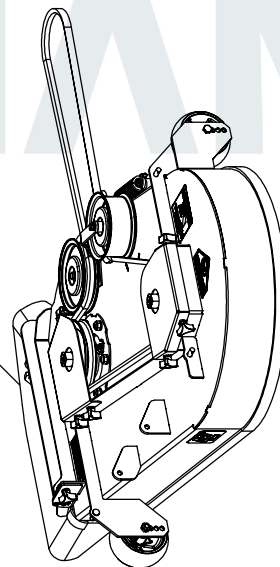

## СОДЕРЖАНИЕ

КОСИЛКА В СБОРЕ.....	-1-
ШАССИ В СБОРЕ.....	-2-
ГИДРОСТАТИЧЕСКАЯ КОРОБКА ПЕРЕДАЧ/КОЛЕСО В СБОРЕ.....	-5-
РУЛЕВОЙ И СТОЯНОЧНЫЙ ТОРМОЗ В СБОРЕ.....	-7-
ДЕРЖАТЕЛЬ РАМЫ В СБОРЕ.....	-10-
СИДЕНЬЕ В СБОРЕ.....	-12-
ДВИГАТЕЛЬ В СБОРЕ.....	-14-
48” КОСИЛЬНАЯ ДЕКА В СБОРЕ.....	-16-
ЭЛЕКТРИКА.....	-19-
ДУГИ БЕЗОПАСНОСТИ/ROPS.....	-21-
ЭЛЕКТРИЧЕСКАЯ СХЕМА.....	-22-

**ДВИГАТЕЛЬ В СБОРЕ**

**ШАССИ В СБОРЕ**

**ГИДРОСТАТИЧЕСКАЯ КОРОБКА ПЕРЕДАЧ/  
КОЛЕСО В СБОРЕ**

**СИДЕНЬЕ В СБОРЕ**

**РУЛЕВОЙ И СТОЯНОЧНЫЙ  
ТОРМОЗ В СБОРЕ**

**ДЕРЖАТЕЛЬ РАМЫ В СБОРЕ**

**КОСИЛЬНАЯ ДЕКА В СБОРЕ**