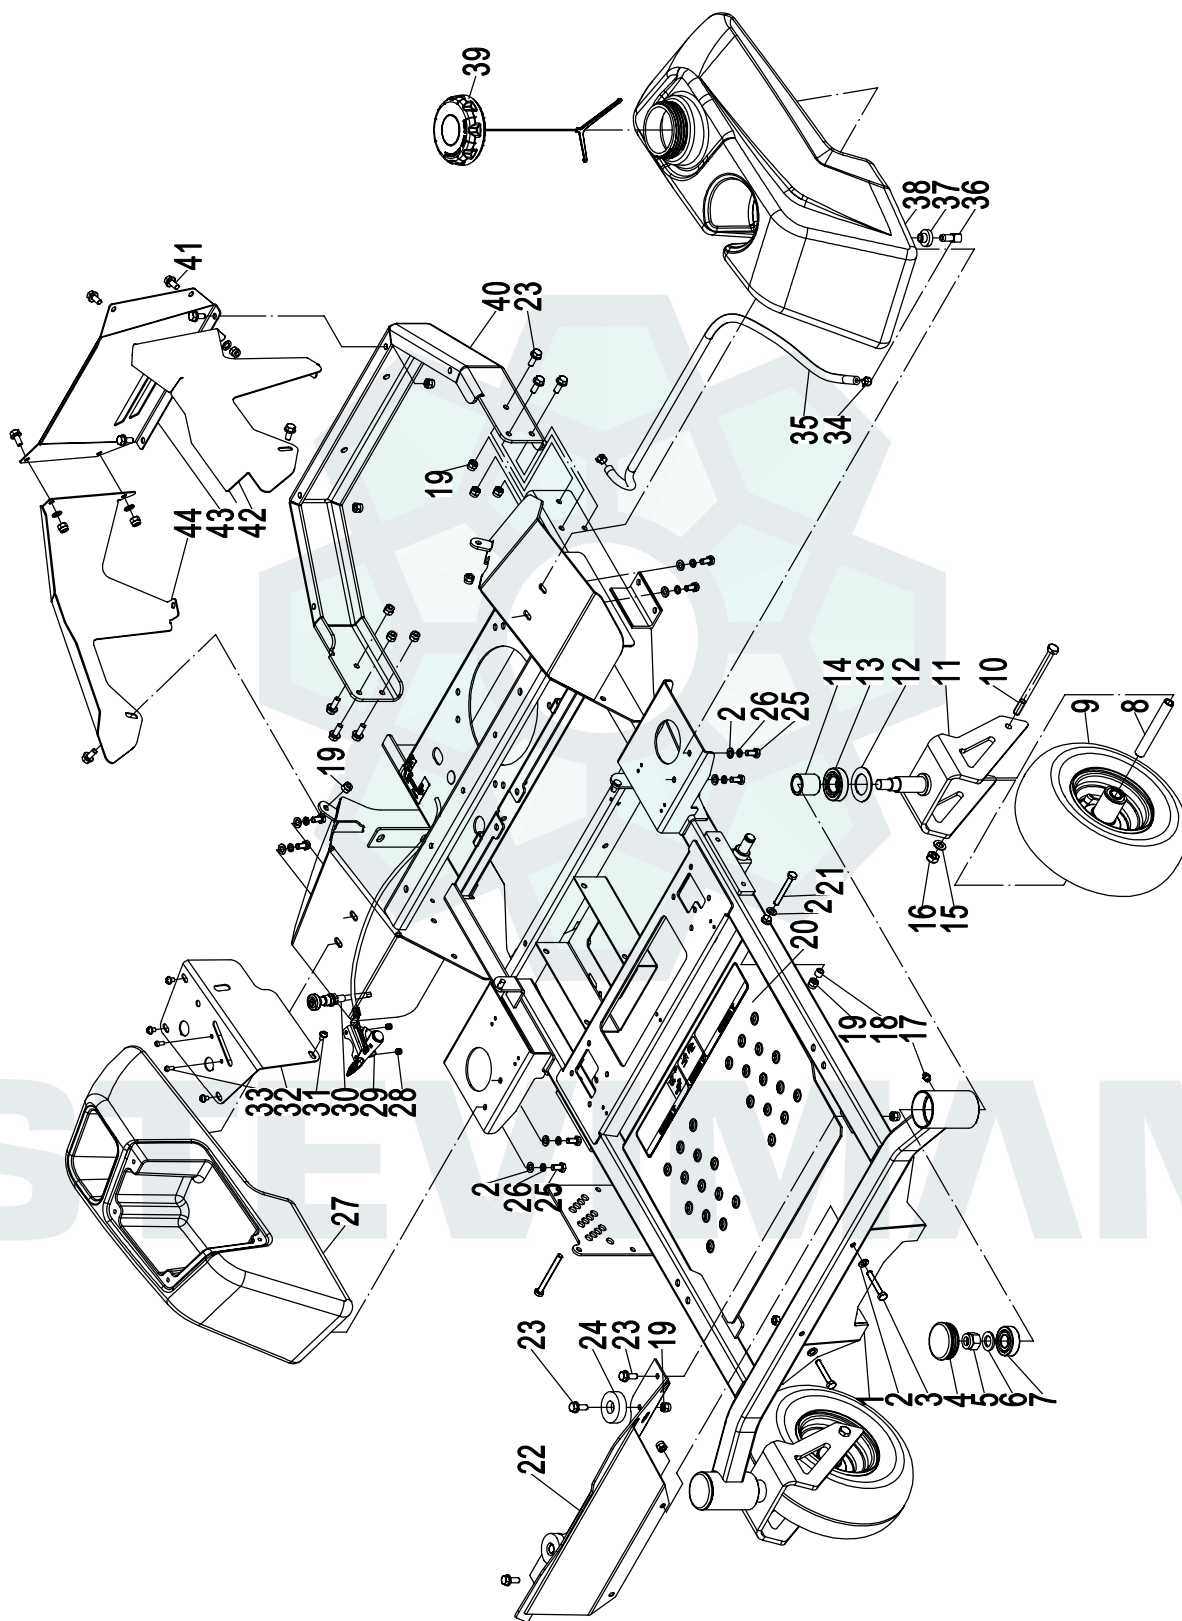

## СОДЕРЖАНИЕ

КОСИЛКА В СБОРЕ.....	-1-
ШАССИ В СБОРЕ.....	-2-
ГИДРОСТАТИЧЕСКАЯ КОРОБКА ПЕРЕДАЧ/КОЛЕСО В СБОРЕ.....	-5-
РУЛЕВОЙ И СТОЯНОЧНЫЙ ТОРМОЗ В СБОРЕ.....	-7-
ДЕРЖАТЕЛЬ РАМЫ В СБОРЕ.....	-10-
СИДЕНЬЕ В СБОРЕ.....	-12-
ДВИГАТЕЛЬ В СБОРЕ.....	-14-
48” КОСИЛЬНАЯ ДЕКА В СБОРЕ.....	-16-
ЭЛЕКТРИКА.....	-19-
ДУГИ БЕЗОПАСНОСТИ/ROPS.....	-21-
ЭЛЕКТРИЧЕСКАЯ СХЕМА.....	-22-

**ЭЛЕКТРИКА**

**ШАССИ В СБОРЕ**

Артикул	Номер детали	Наименование	Описание	Кол-во	Другие
1	ZR-42023-2271	Шасси		1	
2	ZR-42023-0022	Шайба	Ф8	12	
3	ZR-42023-0272	Болт	M8×55	2	
4	ZR-42023-0002	Пылезащитная крышка		2	
5	ZR-42023-0003	Гайка	M16	2	
6	ZR-42023-0004	Шайба	Ф16	2	
7	ZR-42023-0005	Подшипник	6204	2	
8	ZR-42023-0006	Ось		2	
9	ZR-42023-0007	Колесо переднее		2	
10	ZR-42023-0008	Болт	M10×150	2	
11	ZR-42023-2281	Вилка колеса		2	
12	ZR-42023-0281	Шайба		2	
13	ZR-42023-0011	Подшипник	30205	2	
14	ZR-42023-0012	Втулка		2	
15	ZR-42023-0059	Шайба	Ф10	2	
16	ZR-42023-2011	Гайка	M10	2	
17	ZR-42023-0013	Пробка отверстия для смазывания	M8×1	2	
18	ZR-42023-0287	Втулка		2	
19	ZR-42023-0015	Гайка	M8	8	
20	ZR-42023-0289	Подставка для ног		1	
21	ZR-42023-0014	Болт	M8×60	2	
22	ZR-42023-0596	Передняя стойка		1	
23	ZR-42023-0017	Болт	M8×20	10	
24	ZR-42023-0016	Изолятор		2	
25	ZR-42023-2021	Болт	M8×16	8	
26	ZR-42023-0021	Стопорная шайба	Ф8	8	
27	ZR-42023-0023	Подстаканник		1	
28	ZR-42023-0024	Гайка	M5	2	
29	ZR-42023-0298	Трос газа		1	
30	ZR-42023-0026	Заслонка		1	
31	ZR-42023-0027	Винт	M6×12	4	
32	ZR-42023-0028	Консоль		1	
33	ZR-42023-0029	Винт	M5×16	2	
34	ZR-42023-2031	Хомут		2	
35	ZR-42023-0031	Бензошланг 1/4»		1	
36	ZR-42023-0032	Топливная магистраль		1	
37	ZR-42023-0033	Втулка		1	
38	ZR-42023-0034	Топливный бак 11 л.		1	

Артикул	Номер детали	Наименование	Описание	Кол-во	Другие
39	ZR-42023-0035	Крышка топливного бака		1	
40	ZR-42023-0036	Бампер задний		1	
41	ZR-42023-0133	Болт	M8×16	10	
42	ZR-42023-0311	Крышка бампера левая		1	
43	ZR-42023-0312	Крышка бампера задняя		1	
44	ZR-42023-0313	Крышка бампера правая		1	