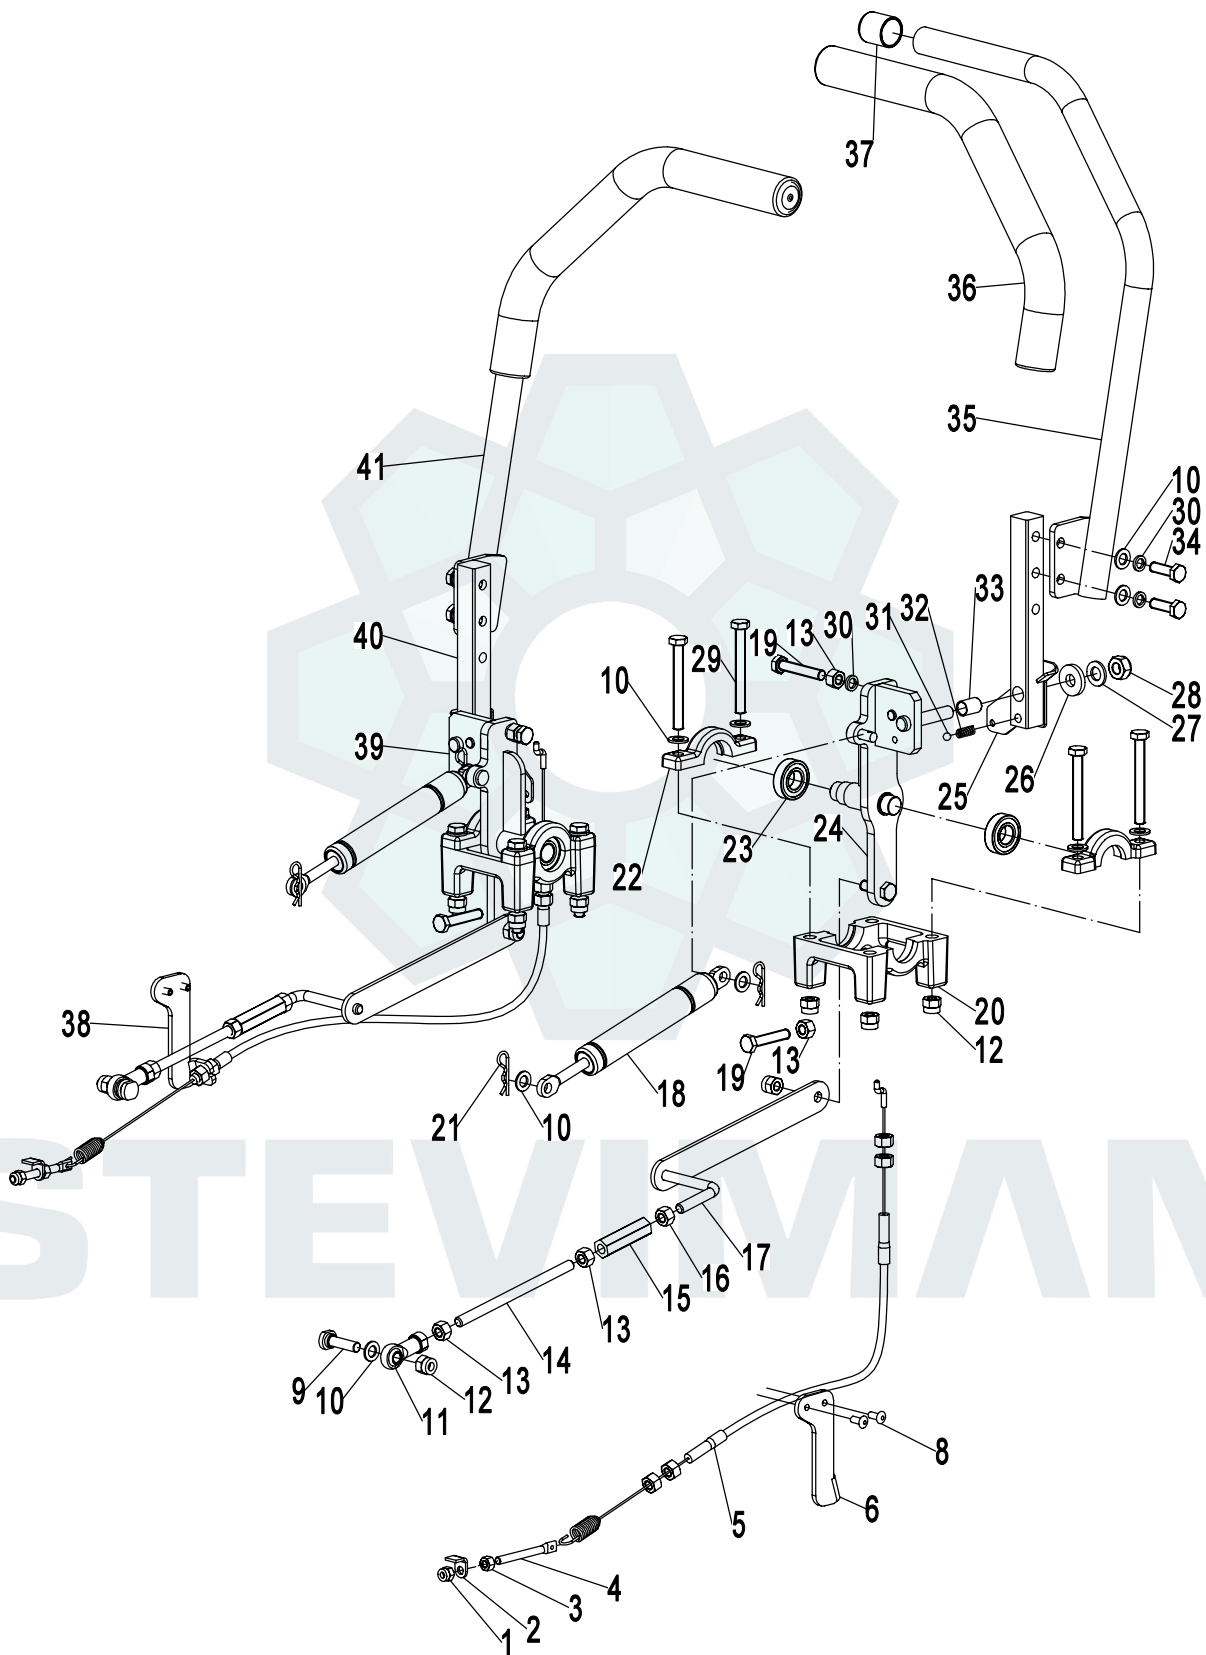

РУЛЕВОЙ И СТОЯНОЧНЫЙ ТОРМОЗ В СБОРЕ

РУЛЕВОЙ И СТОЯНОЧНЫЙ ТОРМОЗ В СБОРЕ

Артикул	Номер детали	Наименование	Описание	Кол-во	Другие
1	ZR-42023-0068	Гайка			
2	ZR-42023-0069	Скоба			
3	ZR-42023-0071	Гайка			
4	ZR-42023-0072	Соединительный винт троса			
5	ZR-42023-0073	Трос тормоза			
6	ZR-42023-0356	Кронштейн крепления кабеля левый			
7	ZR-42023-0075	Болт			
8	ZR-42023-0358	Заклёпка			
9	ZR-42023-0076	Болт			
10	ZR-42023-0022	Шайба			
11	ZR-42023-0078	Наконечник			
12	ZR-42023-0015	Гайка			
13	ZR-42023-2081	Гайка			
14	ZR-42023-0081	Тяга			
15	ZR-42023-0082	Соединитель			
16	ZR-42023-0083	Гайка			
17	ZR-42023-0084	Кронштейн подшипникового узла			
18	ZR-42023-0368	Демпфер с шаровым гнездом и стойкой			
19	ZR-42023-0086	Болт			
20	ZR-42023-0087	Подшипниковый узел			
21	ZR-42023-0125	Шплинт			
22	ZR-42023-0088	Крышка подшипника			
23	ZR-42023-0089	Подшипник			
24	ZR-42023-0374	Стойка рычага управления правая			
25	ZR-42023-0091	Рычаг управления правый			
26	ZR-42023-0092	Шайба			
27	ZR-42023-0059	Шайба			
28	ZR-42023-2011	Гайка			
29	ZR-42023-0047	Болт			
30	ZR-42023-0021	Стопорная шайба			
31	ZR-42023-0096	Шарик			
32	ZR-42023-0097	Пружина			
33	ZR-42023-0098	Втулка			
34	ZR-42023-0099	Болт			
35	ZR-42023-2101	Рукоятка рулевого управления правая			
36	ZR-42023-0101	Накладка на ручку