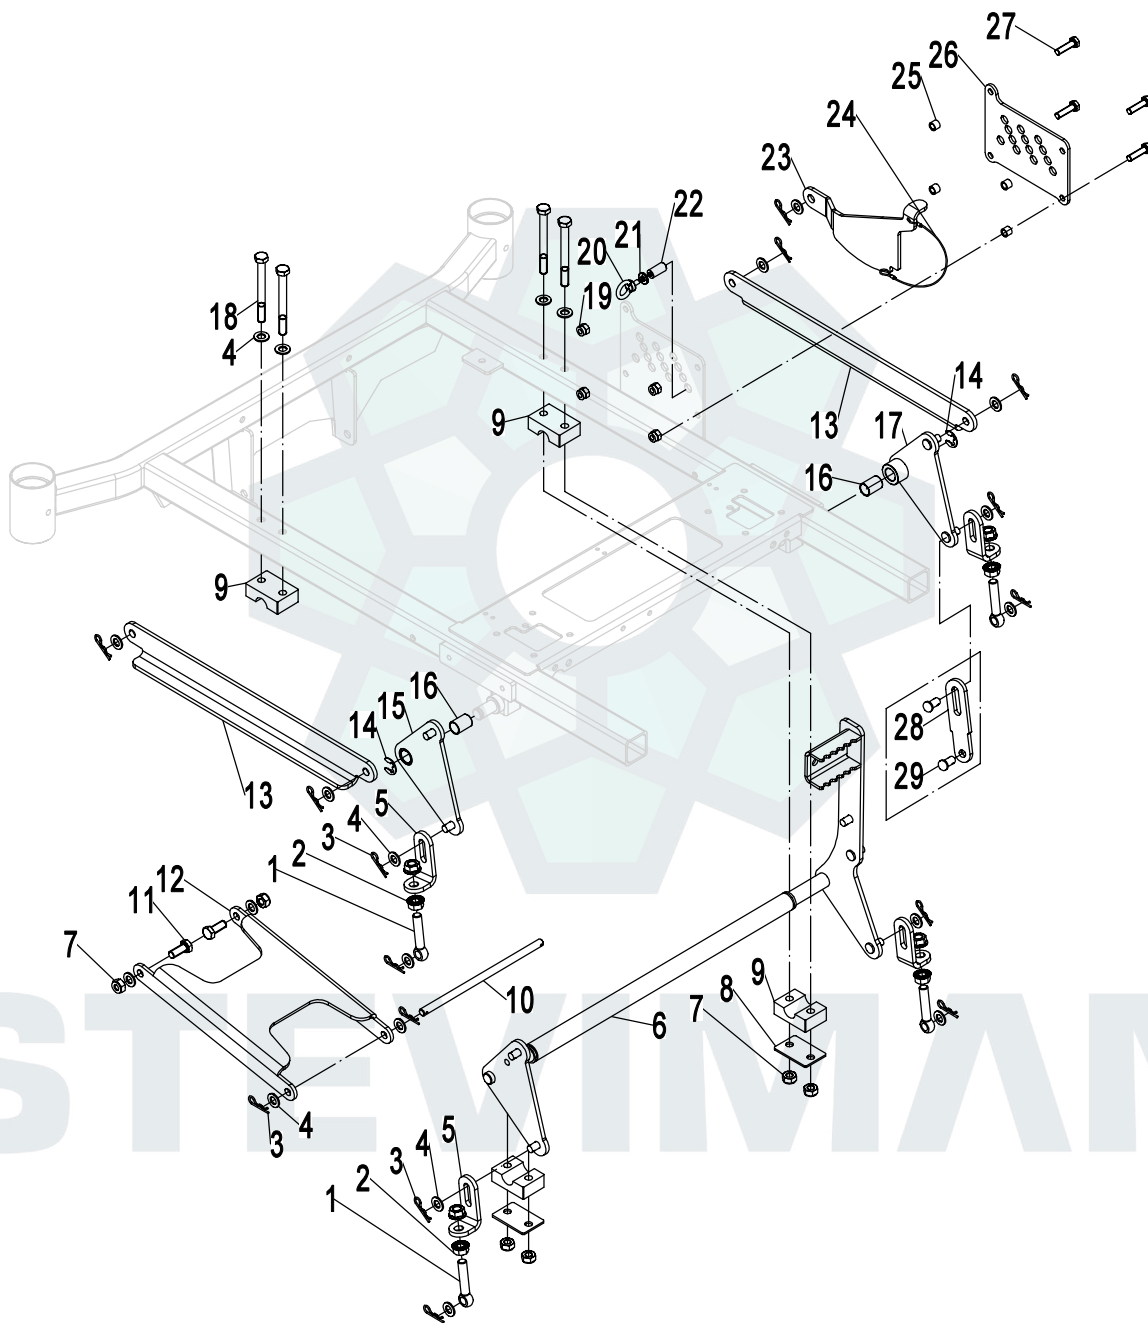

ДЕРЖАТЕЛЬ РАМЫ В СБОРЕ

ДЕРЖАТЕЛЬ РАМЫ В СБОРЕ

Артикул	Номер детали	Наименование	Описание	Кол-во	Другие
1	ZR-42023-0393	Держатель	M12×60	4	
2	ZR-42023-0394	Гайка	M12	8	
3	ZR-42023-0125	Шплинт		15	
4	ZR-42023-0059	Шайба	Φ10	21	
5	ZR-42023-0397	Скоба угловая		4	
6	ZR-42023-0398	Подъёмный рычаг основной		1	
7	ZR-42023-2011	Гайка	M10	6	
8	ZR-42023-0117	Пластина		2	
9	ZR-42023-0118	Скоба зажимная		4	
10	ZR-42023-0402	Ось		1	
11	ZR-42023-0122	Болт	M10×25	2	
12	ZR-42023-0123	Педаль		1	
13	ZR-42023-0124	Планка регулировки высоты		2	
14	ZR-42023-0126	Стопорная шайба	Φ12	2	
15	ZR-42023-0407	Коромысло деки левое		1	
16	ZR-42023-0408	Втулка		2	
17	ZR-42023-0409	Коромысло деки левое		1	
18	ZR-42023-2411	Болт	M10×100	4	
19	ZR-42023-0015	Гайка	M8	4	
20	ZR-42023-0412	Кольцо		1	
21	ZR-42023-0413	Шайба	16×7×2	1	
22	ZR-42023-0414	Втулка		1	
23	ZR-42023-0415	Пластина ограничения высоты		1	
24	ZR-42023-0416	Проволочный канат	1.5-270	1	
25	ZR-42023-0287	Втулка		4	
26	ZR-42023-0903	Держатель		1	
27	ZR-42023-0099	Болт	M8×25	4	
29	ZR-42023-2041	Заклёпка	B10×20×3.2 x15.5	1