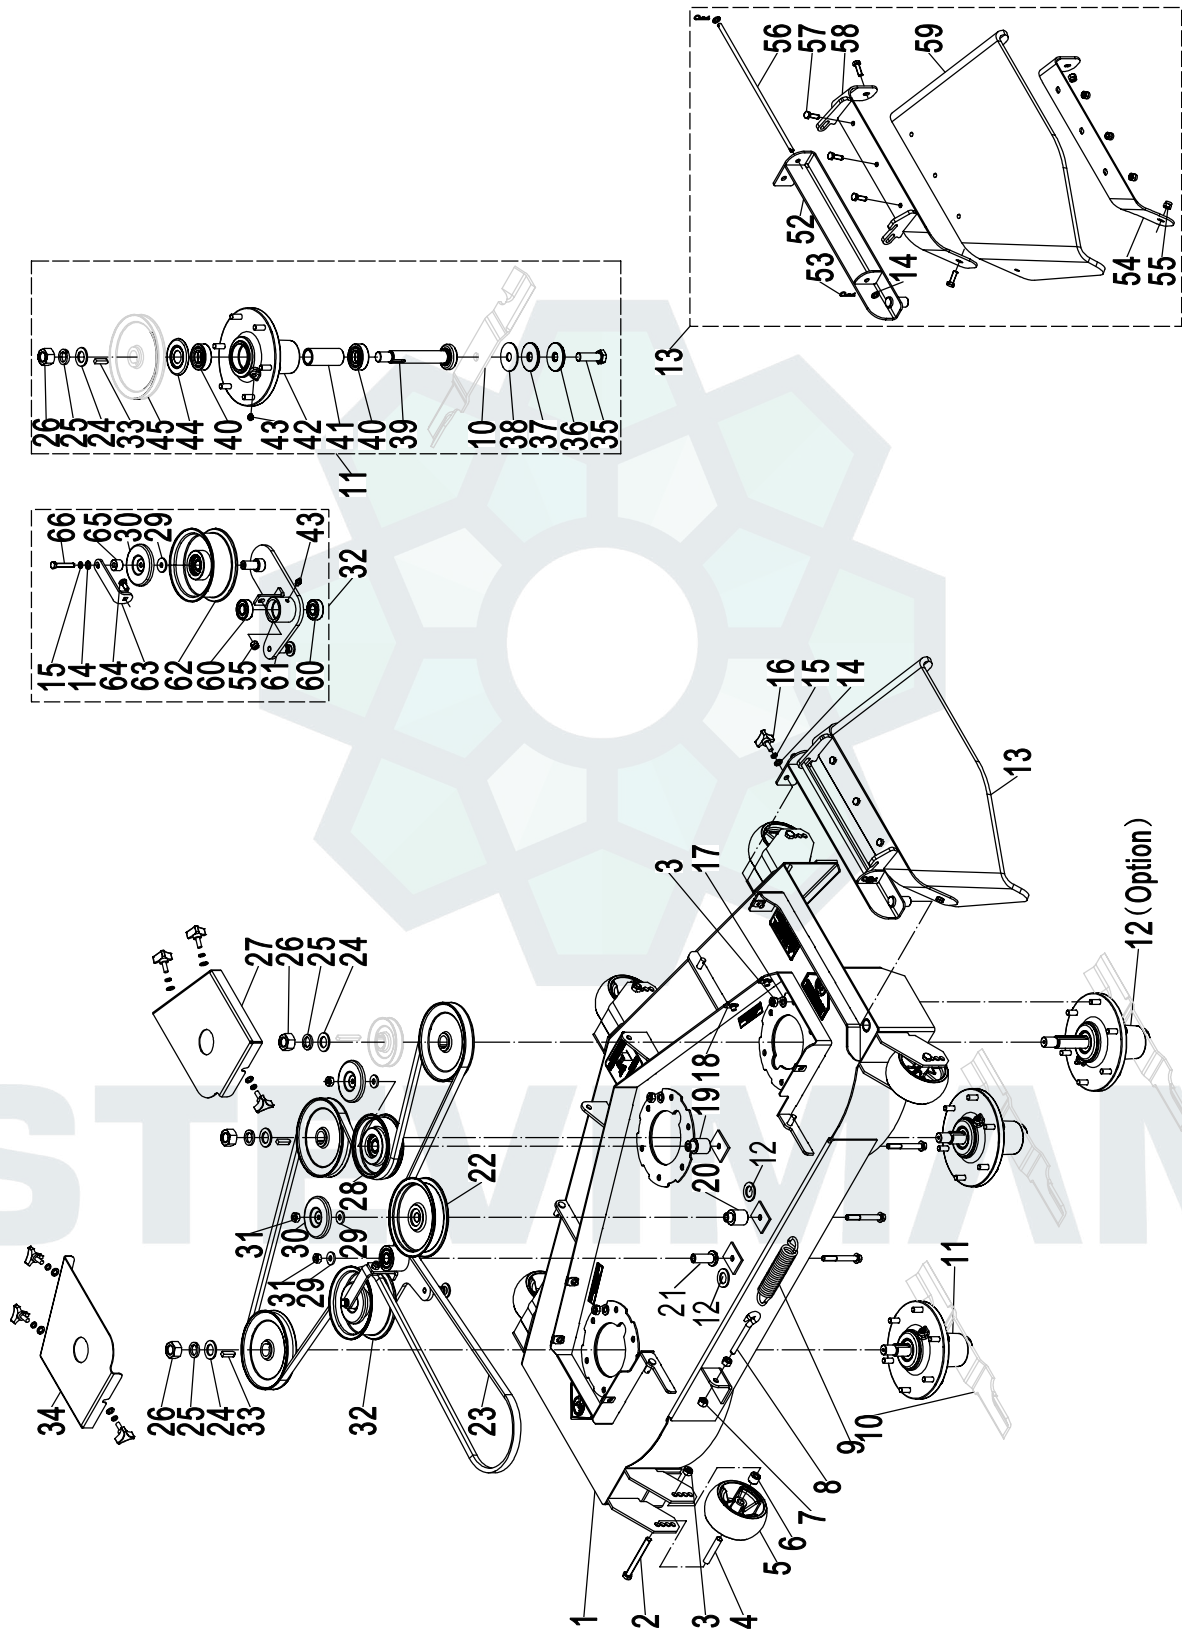

48" КОСИЛЬНАЯ ДЕКА В СБОРЕ

Артикул	Номер детали	Наименование	Описание	Кол-во	Другие
1	ZR-42023-0467	Дека		1	
2	ZR-42023-2411	Болт		5	
3	ZR-42023-2011	Гайка	M10×100	23	
4	ZR-42023-2471	Ось	M10	5	
5	ZR-42023-0471	Колесо деки		5	
6	ZR-42023-0472	Втулка		5	
7	ZR-42023-0195	Гайка		2	
8	ZR-42023-0196	Болт	M10	1	
9	ZR-42023-0475	Пружина	M10×70	1	
10	ZR-42023-0476	Нож 429		3	
11	ZR-42023-0477	Шпиндель ножа в сборе		1	
12	ZR-42023-0153	Шайба		2	
13	ZR-42023-0479	Дефлектор выброса в сборе		1	
14	ZR-42023-0022	Шайба	Φ8	10	
15	ZR-42023-0021	Стопорная шайба	Φ8	8	
16	ZR-42023-0189	Гайка барашек	M8×20	7	
17	ZR-42023-0059	Шайба	Φ10	18	
18	ZR-42023-0441	Гайка	M8	7	
19	ZR-42023-0485	Втулка		1	
20	ZR-42023-0486	Втулка		1	
21	ZR-42023-0487	Втулка		1	
22	ZR-42023-3191	Шкив		1	
23	ZR-42023-0489	Ремень привода деки		1	
24	ZR-42023-2491	Шайба	Φ20	3	
25	ZR-42023-0491	Стопорная шайба	Φ20	3	
26	ZR-42023-0492	Гайка	M20×1.5	3	
27	ZR-42023-0493	Крышка ремня правая		1	
28	ZR-42023-0494	Шкив		1	
29	ZR-42023-0495	Шайба		3	
30	ZR-42023-0192	Шайба защитная		3	
31	ZR-42023-0497	Гайка	M10	3	
32	ZR-42023-0498	Шкив натяжной с рычагом в сборе		1	
33	ZR-42023-0182	Шпонка	8×7×30	3	
34	ZR-42023-2501	Крышка ремня левая		1	
35	ZR-42023-0199	Болт	M16×1.5×50	3	
36	ZR-42023-2201	Шайба		3	48"