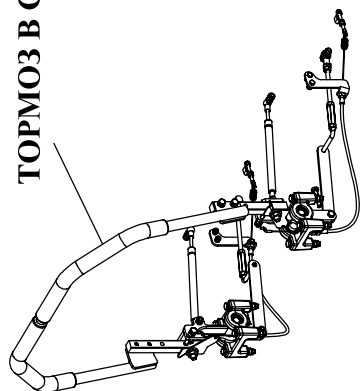

**ДВИГАТЕЛЬ В СБОРЕ**

**ШАССИ В СБОРЕ**

**ГИДРОСТАТИЧЕСКАЯ КОРОБКА ПЕРЕДАЧ/  
КОЛЕСО В СБОРЕ**

**СИДЕНЬЕ В СБОРЕ**

**РУЛЕВОЙ И СТОЯНОЧНЫЙ  
ТОРМОЗ В СБОРЕ**

**ДЕРЖАТЕЛЬ РАМЫ В СБОРЕ**

**КОСИЛЬНАЯ ДЕКА В СБОРЕ**

**ЭЛЕКТРИКА**

**ШАССИ В СБОРЕ**

Артикул	Номер детали	Наименование	Описание	Кол-во	Другие
1	ZR-42023-2271	Шасси		1	
2	ZR-42023-0022	Шайба	Ф8	12	
3	ZR-42023-0272	Болт	M8×55	2	
4	ZR-42023-0002	Пылезащитная крышка		2	
5	ZR-42023-0003	Гайка	M16	2	
6	ZR-42023-0004	Шайба	Ф16	2	
7	ZR-42023-0005	Подшипник	6204	2	
8	ZR-42023-0006	Ось		2	
9	ZR-42023-0007	Колесо переднее		2	
10	ZR-42023-0008	Болт	M10×150	2	
11	ZR-42023-2281	Вилка колеса		2	
12	ZR-42023-0281	Шайба		2	
13	ZR-42023-0011	Подшипник	30205	2	
14	ZR-42023-0012	Втулка		2	
15	ZR-42023-0059	Шайба	Ф10	2	
16	ZR-42023-2011	Гайка	M10	2	
17	ZR-42023-0013	Пробка отверстия для смазывания	M8×1	2	
18	ZR-42023-0287	Втулка		2	
19	ZR-42023-0015	Гайка	M8	8	
20	ZR-42023-0289	Подставка для ног		1	
21	ZR-42023-0014	Болт	M8×60	2	
22	ZR-42023-0596	Передняя стойка		1	
23	ZR-42023-0017	Болт	M8×20	10	
24	ZR-42023-0016	Изолятор		2	
25	ZR-42023-2021	Болт	M8×16	8	
26	ZR-42023-0021	Стопорная шайба	Ф8	8	
27	ZR-42023-0023	Подстаканник		1	
28	ZR-42023-0024	Гайка	M5	2	
29	ZR-42023-0298	Трос газа		1	
30	ZR-42023-0026	Заслонка		1	
31	ZR-42023-0027	Винт	M6×12	4	
32	ZR-42023-0028	Консоль		1	
33	ZR-42023-0029	Винт	M5×16	2	
34	ZR-42023-2031	Хомут		2	
35	ZR-42023-0031	Бензошланг 1/4»		1	
36	ZR-42023-0032	Топливная магистраль		1	
37	ZR-42023-0033	Втулка		1	
38	ZR-42023-0034	Топливный бак 11 л.		1	

Артикул	Номер детали	Наименование	Описание	Кол-во	Другие
39	ZR-42023-0035	Крышка топливного бака		1	
40	ZR-42023-0036	Бампер задний		1	
41	ZR-42023-0133	Болт	M8×16	10	
42	ZR-42023-0311	Крышка бампера левая		1	
43	ZR-42023-0312	Крышка бампера задняя		1	
44	ZR-42023-0313	Крышка бампера правая		1	