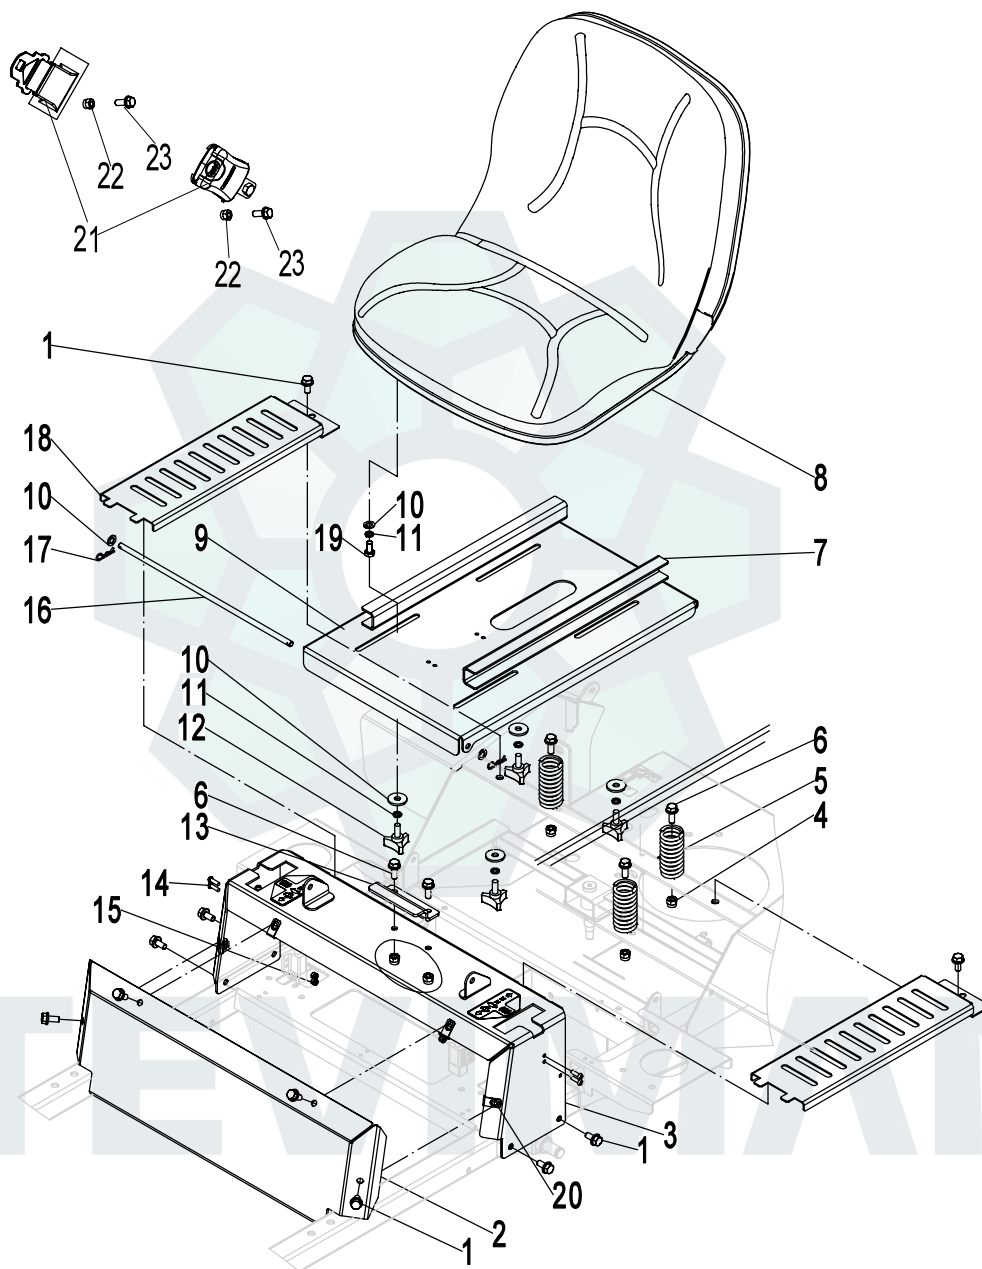

## ***РУЛЕВОЙ И СТОЯНОЧНЫЙ ТОРМОЗ В СБОРЕ***

<b>Артикул</b>	<b>Номер детали</b>	<b>Наименование</b>	<b>Описание</b>	<b>Кол-во</b>	<b>Другие</b>
37	ZR-42023-0068	Заглушка		2	
38	ZR-42023-0069	Кронштейн крепления кабеля правый коба		1	
39	ZR-42023-0071	Стойка рычага управления левая		1	
40	ZR-42023-0072	Рычаг управления левый		1	
41	ZR-42023-0073	Рукоятка рулевого управления левая		1	

# STEVIMAN

**ДЕРЖАТЕЛЬ РАМЫ В СБОРЕ**

**ДЕРЖАТЕЛЬ РАМЫ В СБОРЕ**

Артикул	Номер детали	Наименование	Описание	Кол-во	Другие
1	ZR-42023-0393	Держатель	M12×60	4	
2	ZR-42023-0394	Гайка	M12	8	
3	ZR-42023-0125	Шплинт		15	
4	ZR-42023-0059	Шайба	Φ10	21	
5	ZR-42023-0397	Скоба угловая		4	
6	ZR-42023-0398	Подъёмный рычаг основной		1	
7	ZR-42023-2011	Гайка	M10	6	
8	ZR-42023-0117	Пластина		2	
9	ZR-42023-0118	Скоба зажимная		4	
10	ZR-42023-0402	Ось		1	
11	ZR-42023-0122	Болт	M10×25	2	
12	ZR-42023-0123	Педаль		1	
13	ZR-42023-0124	Планка регулировки высоты		2	
14	ZR-42023-0126	Стопорная шайба	Φ12	2	
15	ZR-42023-0407	Коромысло деки левое		1	
16	ZR-42023-0408	Втулка		2	
17	ZR-42023-0409	Коромысло деки левое		1	
18	ZR-42023-2411	Болт	M10×100	4	
19	ZR-42023-0015	Гайка	M8	4	
20	ZR-42023-0412	Кольцо		1	
21	ZR-42023-0413	Шайба	16×7×2	1	
22	ZR-42023-0414	Втулка		1	
23	ZR-42023-0415	Пластина ограничения высоты		1	
24	ZR-42023-0416	Проволочный канат	1.5-270	1	
25	ZR-42023-0287	Втулка		4	
26	ZR-42023-0903	Держатель		1	
27	ZR-42023-0099	Болт	M8×25	4	
29	ZR-42023-2041	Заклёпка	B10×20×3.2 x15.5	1	