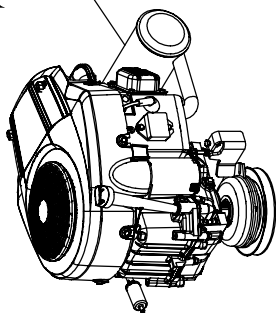

ДВИГАТЕЛЬ В СБОРЕ