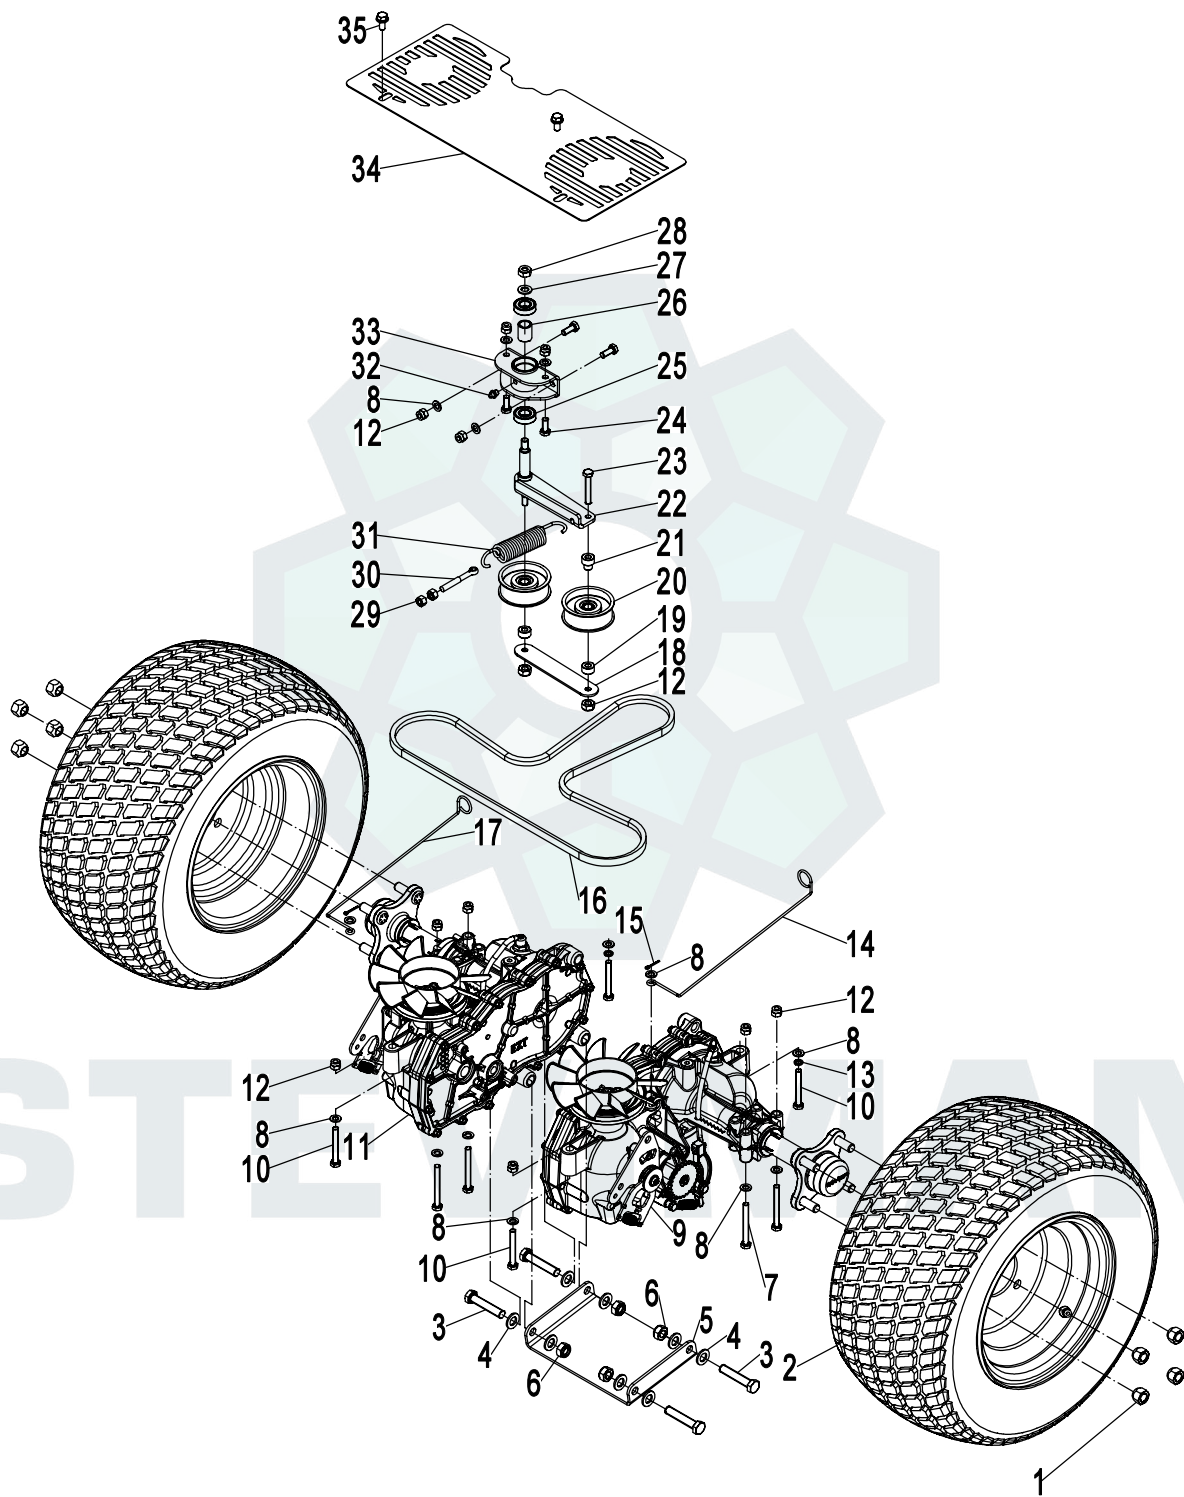

ГИДРОСТАТИЧЕСКАЯ КОРОБКА ПЕРЕДАЧ/КОЛЕСО В СБОРЕ

ГИДРОСТАТИЧЕСКАЯ КОРОБКА ПЕРЕДАЧ/КОЛЕСО В СБОРЕ

Артикул	Номер детали	Наименование	Описание	Кол-во	Другие
1	ZR-42023-0041	Гайка	1/2-20 UNF-2B	8	
2	ZR-42023-0316	Колесо заднее		2	
3	ZR-42023-0043	Болт	M12×60	4	
4	ZR-42023-2901	Шайба	Φ12	4	
5	ZR-42023-0045	Пластина трансмиссии		1	
6	ZR-42023-0046	Гайка	M12	4	
7	ZR-42023-0047	Болт	M8×70	4	
8	ZR-42023-0022	Шайба	Φ8	10	
9	ZR-42023-0323	Гидростатическая трансмиссия левая	2200	1	
10	ZR-42023-0014	Болт	M8×60	4	
11	ZR-42023-0051	Гидростатическая трансмиссия правая	2200	1	
12	ZR-42023-0015	Гайка	M8	12	
13	ZR-42023-0021	Стопорная шайба	Φ8	2	
14	ZR-42023-0328	Рычаг разблокировки левой трансмиссии		1	
15	ZR-42023-0055	Шплинт		2	
16	ZR-42023-0056	Ремень привода хода		1	
17	ZR-42023-0331	Рычаг разблокировки правой трансмиссии		1	
18	ZR-42023-0332	Пластина шкивов		1	
19	ZR-42023-0333	Втулка		2	
20	ZR-42023-2061	Натяжной шкив		2	
21	ZR-42023-0335	Втулка		1	
22	ZR-42023-0336	Рычаг натяжения шкива		1	
23	ZR-42023-0337	Болт	M8×50	1	
24	ZR-42023-0338	Болт	M8×20	4	
25	ZR-42023-0339	Подшипник	6002	2	
26	ZR-42023-2341	Втулка		1	
27	ZR-42023-0059	Шайба	Φ10	1	
28	ZR-42023-2011	Гайка	M10	1	
29	ZR-42023-0062	Гайка	M8	2	
30	ZR-42023-0344	Держатель пружины	M8×50	1	
31	ZR-42023-0064	Пружина натяжения шкива		1	
32	ZR-42023-0013	Пробка отверстия для смазывания	M8×1	1	
33	ZR-42023-0347	Подшипниковый узел		1	
34	ZR-42023-0348	Защитная панель		1	
35	ZR-42023-0133	Болт	M8×16	2