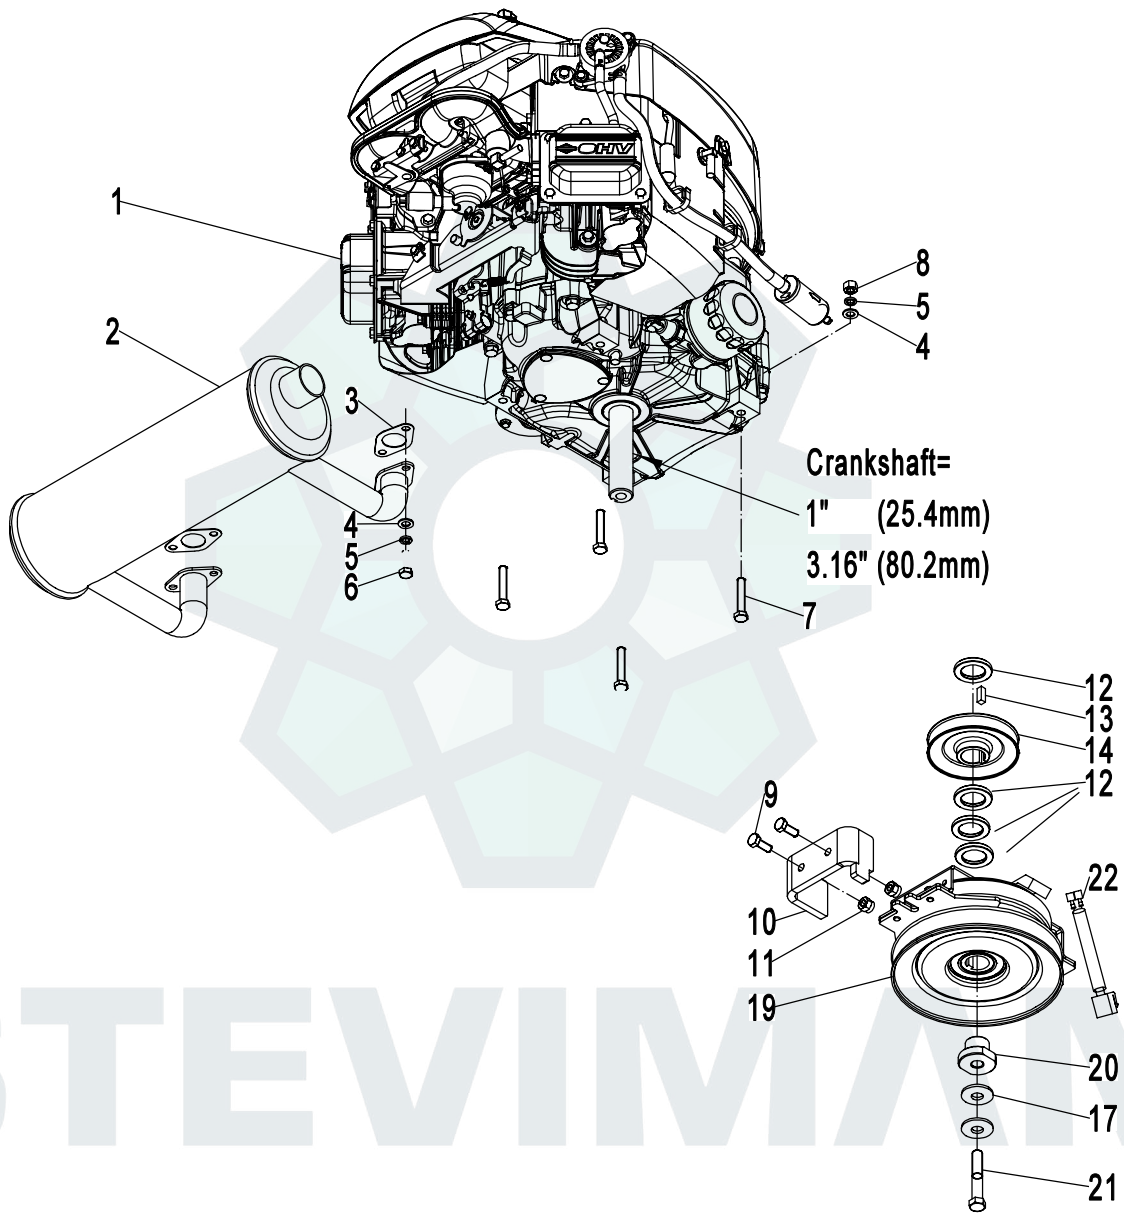

BS PXi200

ДВИГАТЕЛЬ В СБОРЕ

Артикул	Номер детали	Наименование	Описание	Кол-во	Другие
1	ZR-42023-0446	Двигатель BS PXi2400 в сборе		1	
2	ZR-42023-0447	Глушитель		1	
3	ZR-42023-0448	Прокладка глушителя		2	
4	ZR-42023-0022	Шайба	Ф8	8	
5	ZR-42023-0021	Стопорная шайба	Ф8	8	
6	ZR-42023-2081	Гайка	M8	4	
7	ZR-42023-0452	Болт	M8×40	4	
8	ZR-42023-2081	Гайка	M8	4	
9	ZR-42023-0099	Болт	M8×25	2	
10	ZR-42023-0455	Скоба сцепления		1	
11	ZR-42023-0015	Гайка	M8	2	
12	ZR-42023-0159	Шайба		2	
13	ZR-42023-2161	Шпонка	6.35×6.35×30	1	
14	ZR-42023-0161	Шкив A97		1	
16	ZR-42023-0460	Втулка (не показано)		1	
17	ZR-42023-0164	Шайба		2	
19	ZR-42023-0462	Электромагнитная муфта отбора мощности		1	
20	ZR-42023-0463	Втулка		1	
21	ZR-42023-0464	Болт	7/16-20×3	1	
22	ZR-42023-0465	Жгут проводов		1	

STEVIMAN