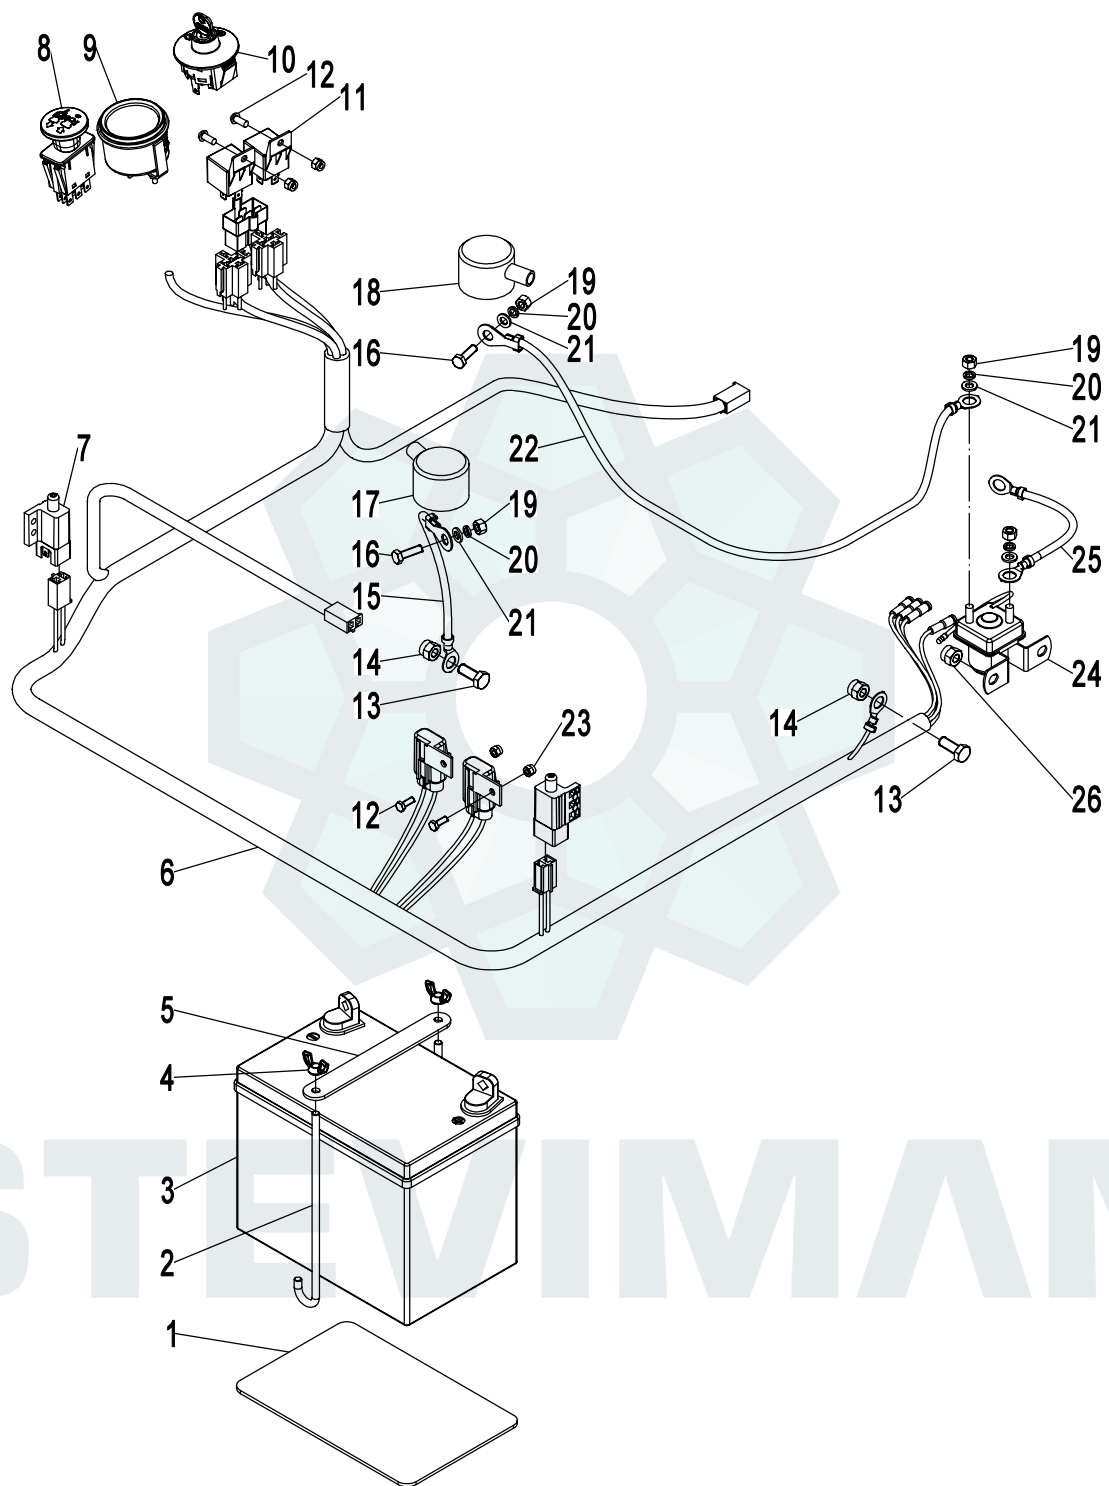

Артикул	Номер детали	Наименование	Описание	Кол-во	Другие
1	ZR-42023-0229	Коврик под аккумулятор		1	
2	ZR-42023-1231	Скоба		2	
3	ZR-42023-0231	Аккумулятор		1	
4	ZR-42023-0232	Гайка барашек		2	
5	ZR-42023-0233	Фиксатор скобы		1	
6	ZR-42023-0234	Главный жгут проводов		1	
7	ZR-42023-0235	Переключатель блокировки		2	
8	ZR-42023-0236	Переключатель сцепления BOM		1	
9	ZR-42023-0539	Счётчик моточасов		1	
10	ZR-42023-0238	Замок зажигания		1	
11	ZR-42023-0239	Реле		2	
12	ZR-42023-2241	Болт	M5×12	4	
13	ZR-42023-0133	Болт	M8×16	2	
14	ZR-42023-0015	Гайка	M8	2	
15	ZR-42023-0243	Кабель		1	
16	ZR-42023-0075	Болт	M6×20	2	
17	ZR-42023-0245	Колпачок -		1	
18	ZR-42023-0246	Колпачок +		1	
19	ZR-42023-0071	Гайка	M6	4	
20	ZR-42023-0248	Стопорная шайба	Ф6	4	
21	ZR-42023-0249	Шайба	Ф6	4	
22	ZR-42023-2251	Кабель		1	
23	ZR-42023-0024	Гайка	M5	4	
24	ZR-42023-0252	Реле стартера		1	
25	ZR-42023-0253	Кабель стартера		1	
26	ZR-42023-0254	Гайка	M6	2	

STEVIMAN