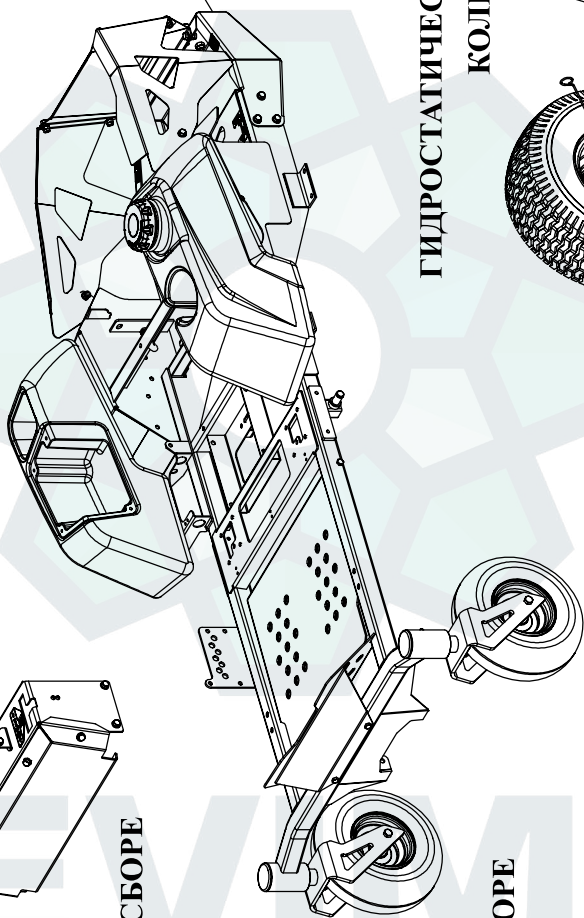

ШАССИ В СБОРЕ